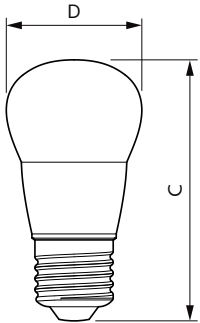

CorePro LEDcandle

Product Data

Cod complet produs	871951431242500
Nume comandă produs	CorePro lustre ND 2.8-25W E27 827 P45 FR
EAN/UPC – Produs	8719514312425
Cod de comandă	31242500

Numărător SAP – Cantitate per pachet	1
Numărător SAP – Pachete per exterior	10
Material SAP	929002966902
Greutate netă SAP (bucată)	0,026 kg

Cote

Candle P45 2.8-25W 250lm 2700K E27 ND FR

Product	D	C
CorePro lustre ND 2.8-25W E27 827 P45 FR	45 mm	88 mm