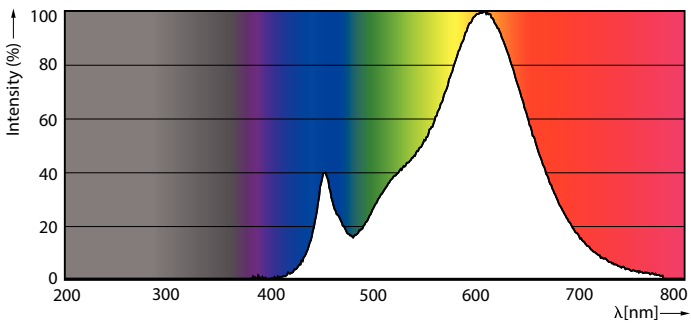

Date fotometrice

LEDlustre CorePro 2,8W P45 E27 827 FR-POC