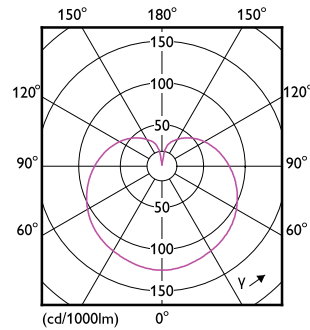

LEDLustre Corepro P45 5W E27 827 FR-LDD

General Lighting Information

LEDlustre CorePro 2,8W P45 E27 827-GUL