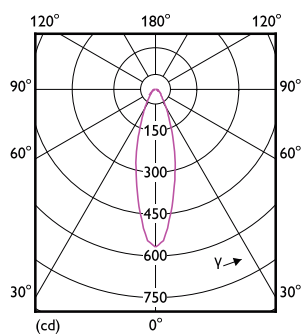

Date fotometrice

LEDspots MAS SLR 14,8W AR111 G53 927 24D-LDD LDD