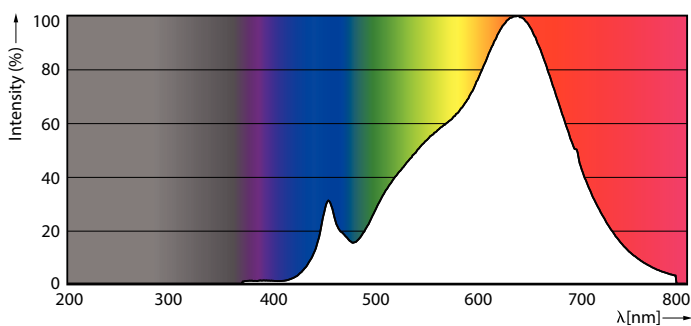

LEDspots MAS SLR 14,8W AR111 G53 927 24D-POC POC