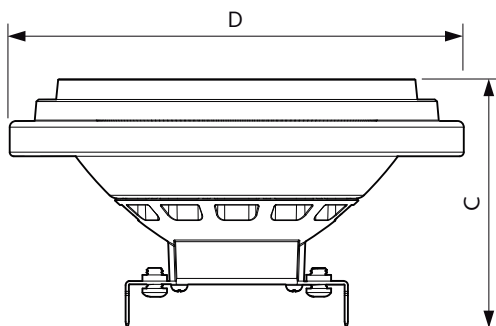

MASTER LEDspot ExpertColor AR111

Temperature

Maximum T-case (nom.)	85 °C

Controls and Dimming

Cu reglarea intensității luminoase	Numai cu anumite variatoare

Mechanical and Housing

Finisaj bec	Transparent

Formă bec	AR111

Approval and Application

Clasă de eficiență energetică	G

Adecvat pentru iluminat de accent	Yes

Consum de energie kWh/1000 h	15 kWh

Număr de înregistrare EPREL	648255

Product Data

Cod complet produs	871951433379600

Nume comandă produs	MAS ExpertColor 14.8-75W 927 AR111 24D

EAN/UPC – Produs	8719514333796

Cod de comandă	33379600

Numărător SAP – Cantitate per pachet	1

Numărător SAP – Pachete per exterior	6

Material SAP	929003042602

Greutate netă SAP (bucată)	0,160 kg

Cote

EC AR111 12V 15-75W 875lm 24D 2700K GU53

Product	D	C
MAS ExpertColor 14.8-75W 927 AR111 24D	111 mm	61 mm