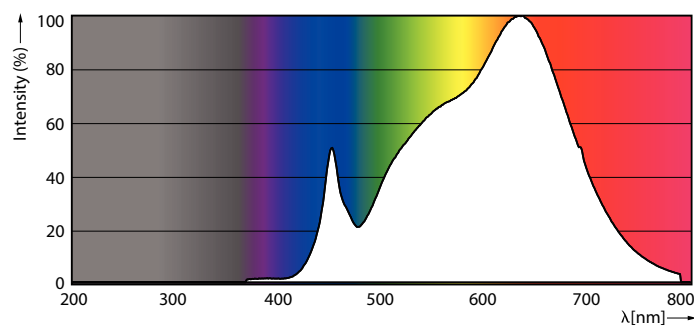

Date fotometrice

LEDspots MAS SLR 14,8W AR111 G53 930 24D-POC POC

LEDspots MAS SLR 14,8W AR111 G53 930 45D-ADL ADL