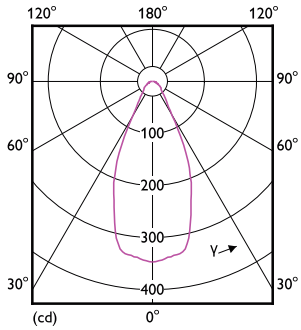

MASTER LEDspot ExpertColor AR111

Date fotometrice

LEDspots MAS SLR 14,8W AR111 G53 930 45D-LDD LDD