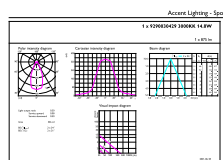

Date fotometrice

LEDspots MAS SLR 14,8W AR111 G53 930 24D-POC POC

LEDspots MAS SLR 14,8W AR111 G53 930 45D-ADL ADL