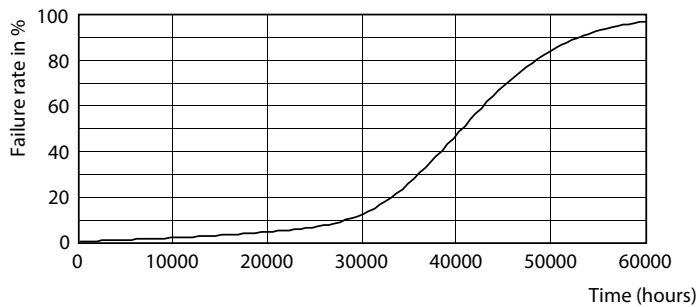

Durată de viață

LEDspots LED 40K