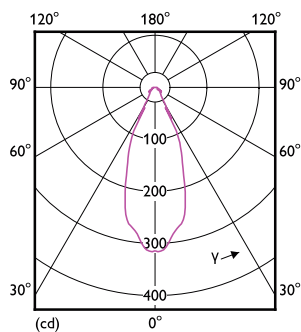

Cote

EC AR111 12V 11-50W 620lm 40D 3000K GU53

Product	D	C
MAS ExpertColor 10.8-50W 930 AR111 40D	111 mm	61 mm

Date fotometrice

LEDspots MAS SLR 10,8W AR111 G53 930 9D-POC POC

LEDspots MAS SLR 10,8W AR111 G53 930 40D-LDD LDD