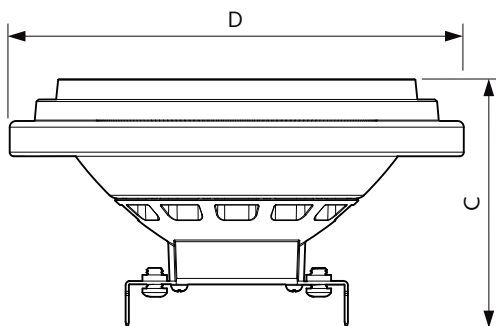

MASTER LEDspot ExpertColor AR111

Temperature	
Maximum T-case (nom.)	70 °C
Controls and Dimming	
Cu reglarea intensității luminoase	Numai cu anumite variatoare
Mechanical and Housing	
Finisaj bec	Transparent
Formă bec	AR111
Approval and Application	
Clasă de eficiență energetică	G
Adecvat pentru iluminat de accent	Yes
Consum de energie kWh/1000 h	11 kWh

Număr de înregistrare EPREL	648252
Product Data	
Cod complet produs	871951433401400
Nume comandă produs	MAS ExpertColor 10.8-50W 930 AR111 40D
EAN/UPC – Produs	8719514334014
Cod de comandă	33401400
Numărător SAP – Cantitate per pachet	1
Numărător SAP – Pachete per exterior	6
Material SAP	929003043702
Greutate netă SAP (bucată)	0,160 kg

Cote

EC AR111 12V 11-50W 620lm 40D 3000K GU53

Product	D	C
MAS ExpertColor 10.8-50W 930 AR111 40D	111 mm	61 mm