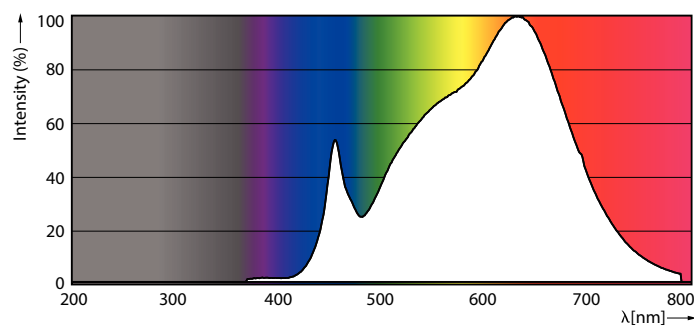

Date fotometrice

LEDspots MAS SLR 10,8W AR111 G53 930 9D-POC POC