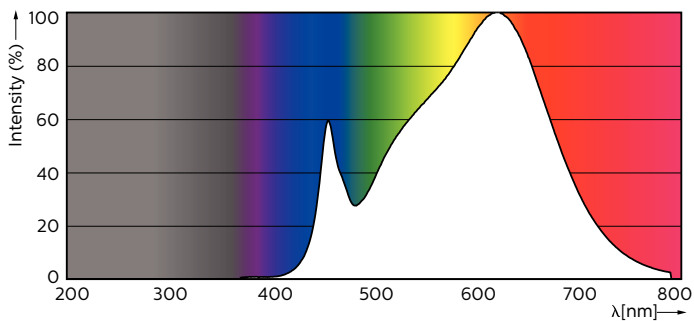

MASTER LEDspotMV 35W GU10 930 60D

MASTER LEDspotMV 35W GU10 930 36D 270lm