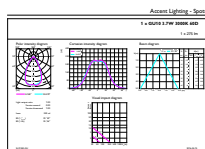

Date fotometrice

MASTER LEDspotMV 35W GU10 930 60D

MASTER LEDspotMV 35W GU10 930 36D 270lm