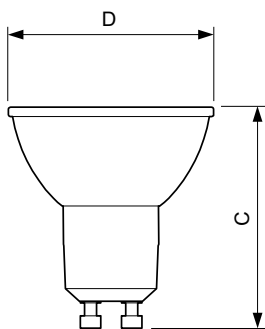

MASTER LEDspot MV

Controls and Dimming

Cu reglarea intensității luminoase Da

Approval and Application

Etichetă de eficiență energetică (EEL) A+

Adecvat pentru iluminat de accent Yes

Consum de energie kWh/1000 h 4 kWh

Product Data

Cod complet produs 871869670781400

Nume comandă produs MAS LED spot VLE D 3.7-35W GU10 930 60D

EAN/UPC - Produs 8718696707814

Cod de comandă 70781400

Numărător - Cantitate per pachet 1

Numărător - Pachete per cutie exterioară 10

Material nr. (12NC) 929001348602

Greutate netă (bucată) 0,038 kg

Warnings and safety

- Intervalul temperaturii ambientale de funcționare este între -20 °C și 45 °C
- Doar pentru aplicații în locații uscate sau ușor umede, și aplicabil majorității corpurilor de iluminat deschise cu zonă liberă de minim 10 mm în jurul becului
- Produsul nu este destinat utilizării cu corpurile de iluminat de urgență sau pentru semnalizarea ieșirilor

Cote

GU10 230V4W-35W 275lm 60D 3000K GU10 Dim

Product	D	C
MAS LED spot VLE D 3.7-35W GU10 930 60D	50 mm	54 mm

Date fotometrice