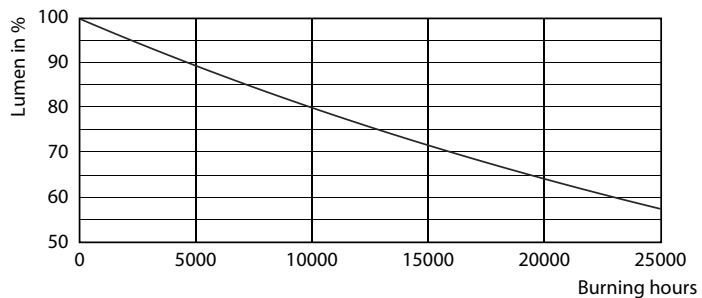

CorePro LEDspot MV

Durată de viață

CLA LEDspotMV 50W GU10 827 36D ND

CLA LEDspotMV 50W GU10 827 36D ND