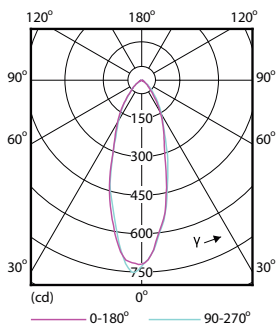

CorePro LEDspotMV 50W GU10 830 36D CLA