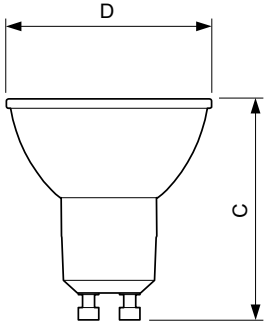

CorePro LEDspot MV

Product Data

Cod complet produs	871869672139100
Nume comandă produs	CorePro LEDspot 5-50W GU10 830 36D DIM
EAN/UPC - Produs	8718696721391
Cod de comandă	72139100
Numărător - Cantitate per pachet	1

Numărător - Pachete per cutie exterioră	10
Material nr. (12NC)	929001364202
Greutate netă (bucată)	0,038 kg

Cote

GU10 230V 5-50W 365lm 36D 3000K GU10 D

Product	D	C
CorePro LEDspot 5-50W GU10 830 36D DIM	50 mm	54 mm