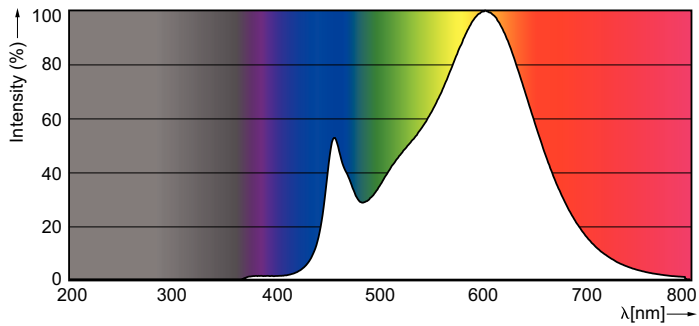

Date fotometrice

Classic LEDspotMV 50W GU10 830 36D