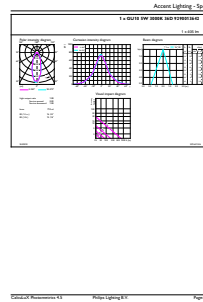

Date fotometrice

Classic LEDspotMV 50W GU10 830 36D