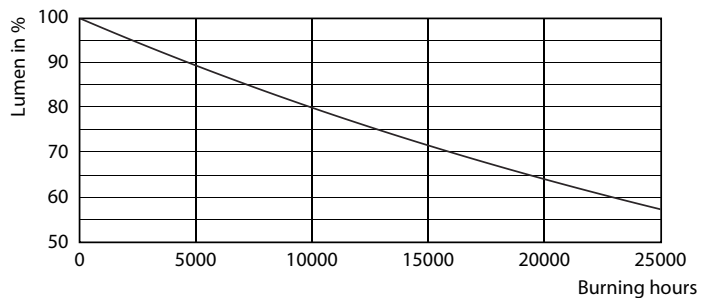

CorePro LEDspot MV

Durată de viață

CorePro LEDspotMV 65W GU10 830 36D

CorePro LEDspotMV 65W GU10 830 36D