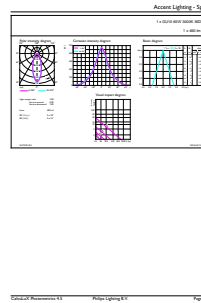

Catalog de date

General Information	
Baza elementului de fixare	GU10 [GU10]
Marcaj RoHS	RoHS mark
Durată de viață nominală (nom.)	15000 h
Ciclu comutare pornit/oprit	50000X
Tip tehnic	5-65W
Light Technical	
Cod culoare	830 [CCT de 3000 K]
Unghi de distribuție luminoasă (nom.)	36 °
Flux luminos (nom.)	460 lm
Flux luminos (nominal) (nom.)	460 lm
Intensitate luminoasă (nom.)	800 cd
Denumirea culorii	Alb (WH)
Unghi de distribuție luminoasă nominal	36 °
Temperatură de culoare corelată (nom.)	3000 K
Randament luminos (nominal) (nom.)	92,00 lm/W
Consistență culori	<6
Indice de redare a culorii (nom.)	80
Llmf la sfârșitul duratei de viață nominale (nom.)	70 %

CorePro LEDspot MV

Consum de energie kWh/1000 h	5 kWh
Product Data	
Cod complet produs	871869674385000
Nume comandă produs	CorePro LEDspot 5-65W GU10 830 36D ND
EAN/UPC - Produs	8718696743850

Cod de comandă	74385000
Numărător - Cantitate per pachet	1
Numărător - Pachete per cutie exterioră	10
Material nr. (12NC)	929001381202
Greutate netă (bucată)	0,038 kg

Cote

GU10 230V 5W-65W 460lm 36D 3000K ND

Product	D	C
CorePro LEDspot 5-65W GU10 830 36D ND	50 mm	54 mm

Date fotometrice

CorePro LEDspotMV 65W GU10 830 36D

CorePro LEDspotMV 65W GU10 830 36D

CorePro LEDspot MV