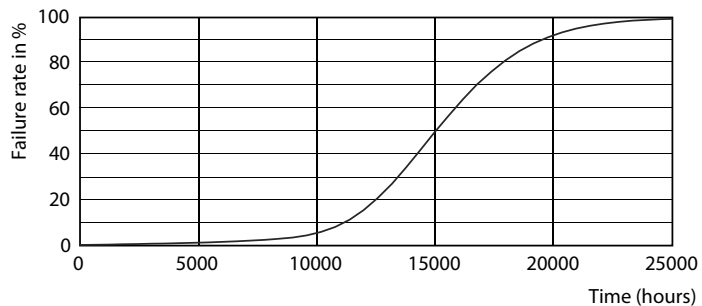

CorePro LEDspot MV

Durată de viață

CorePro LEDspotMV 65W GU10 830 36D

CorePro LEDspotMV 65W GU10 830 36D