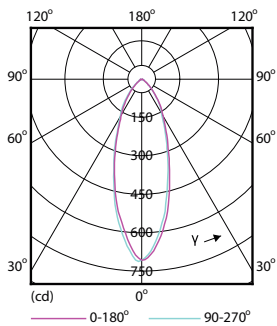

Catalog de date

General Information	
Baza elementului de fixare	GU10 [GU10]
Marcaj RoHS	RoHS mark
Durată de viață nominală (nom.)	15000 h
Ciclu comutare pornit/oprit	50000X
Tip tehnic	5-65W
Light Technical	
Cod culoare	830 [CCT de 3000 K]
Unghi de distribuție luminoasă (nom.)	36 °
Flux luminos (nom.)	460 lm
Flux luminos (nominal) (nom.)	460 lm
Intensitate luminoasă (nom.)	800 cd
Denumirea culorii	Alb (WH)
Unghi de distribuție luminoasă nominal	36 °
Temperatură de culoare corelată (nom.)	3000 K
Randament luminos (nominal) (nom.)	92,00 lm/W
Consistență culori	<6
Indice de redare a culorii (nom.)	80
Llmf la sfârșitul duratei de viață nominale (nom.)	70 %

Cote

GU10 230V 5W-65W 460lm 36D 3000K ND

Product	D	C
CorePro LEDspot 5-65W GU10 830 36D ND	50 mm	54 mm

Date fotometrice

CorePro LEDspotMV 65W GU10 830 36D

CorePro LEDspotMV 65W GU10 830 36D

CorePro LEDspot MV