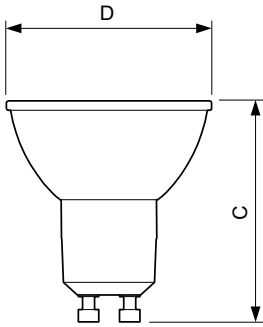

CorePro LEDspot MV

Consum de energie kWh/1000 h	5 kWh
Product Data	
Cod complet produs	871869674385000
Nume comandă produs	CorePro LEDspot 5-65W GU10 830 36D ND
EAN/UPC - Produs	8718696743850

Cod de comandă	74385000
Numărător - Cantitate per pachet	1
Numărător - Pachete per cutie exterioră	10
Material nr. (12NC)	929001381202
Greutate netă (bucată)	0,038 kg

Cote

GU10 230V 5W-65W 460lm 36D 3000K ND

Product	D	C
CorePro LEDspot 5-65W GU10 830 36D ND	50 mm	54 mm