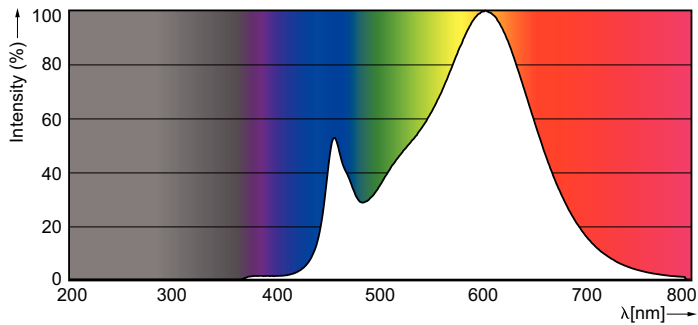

Date fotometrice

CorePro LEDspotMV 65W GU10 830 36D