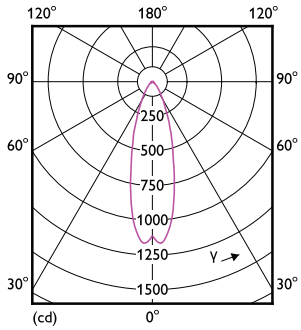

Copia și greutatea netă (bucată) 0,080 kg

Cote

MAS LEDspot VLE D 6-50W 927 PAR20 25D

Product	D	C
MAS LEDspot VLE D 6-50W 927 PAR20 25D	65 mm	85 mm

Date fotometrice

Accent Lighting Spots

Spectral Power Distribution Colour

MASTER VALUE LEDspot PAR

Date fotometrice

Light Distribution Diagram

Durată de viață

Life Expectancy Diagram

Lumen Maintenance Diagram