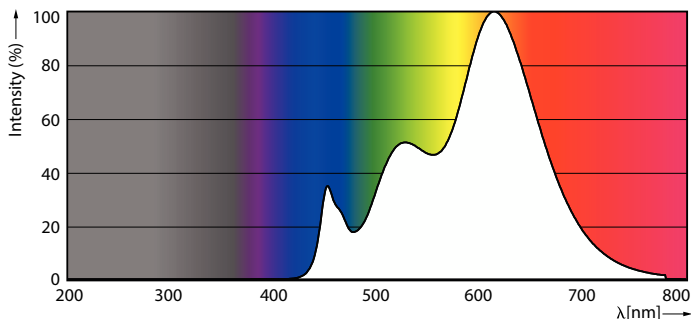

Catalog de date

General information	
Baza elementului de fixare	E27 [E27]
În conformitate cu UE RoHS	Da
Durată de viață nominală (nom.)	25000 h
Ciclu comutare pornit/oprit	50000X
Referință de măsurare a fluxului	Narrow Cone
Nivel	MASTER Value

Light technical	
Cod culoare	927 [CCT de 2700 K]
Unghi de distribuție luminoasă (nom.)	25°
Flux luminos (nom.)	500 lm
Intensitate luminoasă (nom.)	1500 cd
Denumirea culorii	Alb cald (WW)
Temperatură de culoare corelată (nom.)	2700 K
Randament luminos (nominal) (nom.)	83 lm/W
Consistență culori	<6
Indice de redare a culorii (nom.)	90

Copia și greutatea netă (bucată) 0,080 kg

Cote

MAS LEDspot VLE D 6-50W 927 PAR20 25D

Product	D	C
MAS LEDspot VLE D 6-50W 927 PAR20 25D	65 mm	85 mm

Date fotometrice

Accent Lighting Spots

Spectral Power Distribution Colour

MASTER VALUE LEDspot PAR

Date fotometrice

Light Distribution Diagram

Durată de viață

Life Expectancy Diagram

Lumen Maintenance Diagram