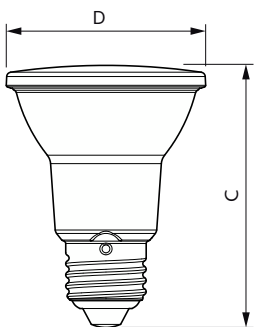

Copia și greutatea netă (bucată) 0,080 kg

Cote

MAS LEDspot VLE D 6-50W 927 PAR20 25D

Product	D	C
MAS LEDspot VLE D 6-50W 927 PAR20 25D	65 mm	85 mm

Date fotometrice

Accent Lighting Spots

Spectral Power Distribution Colour