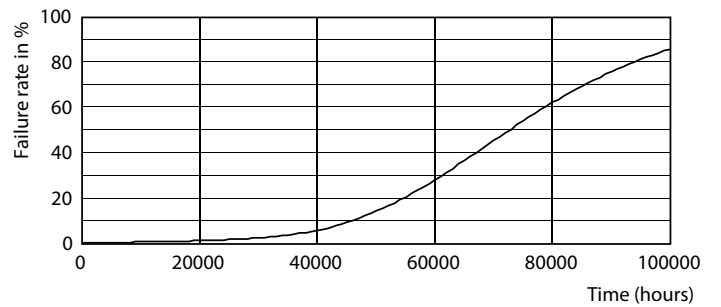

LEDtube MAS 14,7W G13 2500lm 840

LEDtube MAS 14,7W G13 2300lm

MASTER LEDtube EM/Mains

Date fotometrice

LEDtube MAS 14,7W G13 2500lm 840

Durață de viață

LEDtube MAS 14,7W 70K LumenVsTc

LEDtube_70K-LED