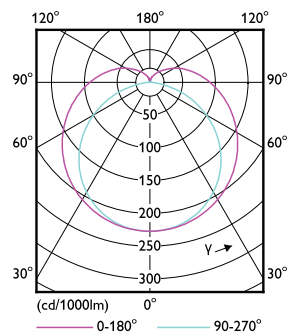

LEDtube MAS 14,7W G13 2300lm