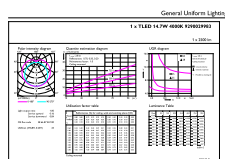

Date fotometrice

Product Information 11 Page 1 of 11 Page 11

LEDtube MAS 14,7W G13 2500lm 840