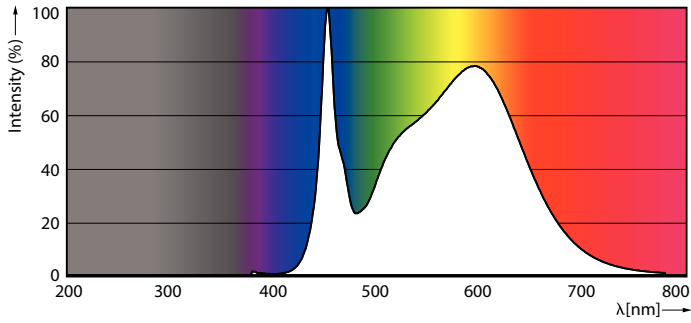

MASTER LEDtube EM/Mains

Date fotometrice

LEDtube MAS 14,7W G13 2500lm 840