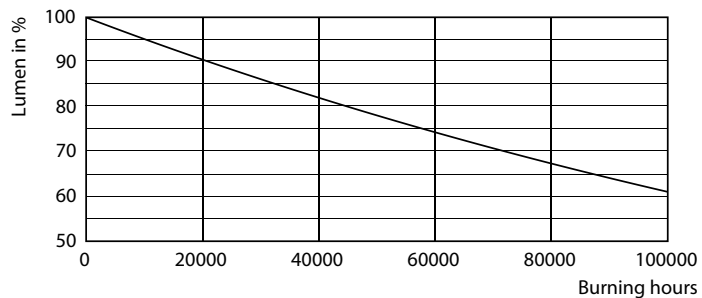

MASTER LEDtube EM/Mains

Durată de viață

LEDtube_70K-LMP