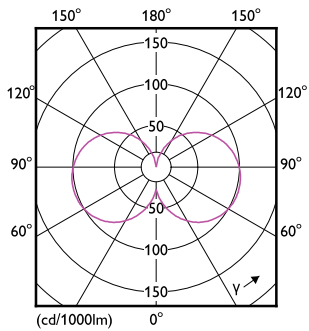

Date fotometrice

LEDlinear CorePro 7,2W R7S 830-LDD

LEDlinear CorePro 7,2W R7S 830-POC

LEDlinear CorePro 7,2W R7S 830-GUL