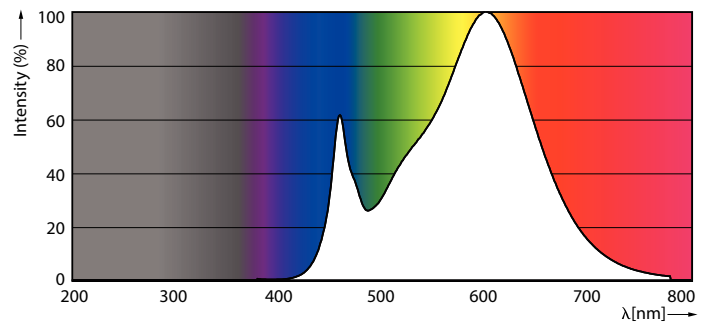

Date fotometrice

LEDlinear CorePro 7,2W R7S 830-LDD

LEDlinear CorePro 7,2W R7S 830-POC

LEDlinear CorePro 7,2W R7S 830-GUL