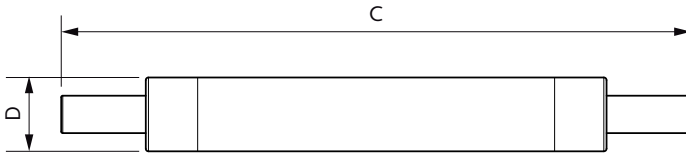

CorePro LEDlinear MV

Număr de înregistrare EPREL	624213
Product Data	
Cod complet produs	871951430397300
Nume comandă produs	CorePro LED linear R7S 118mm 7.2-60W 830
EAN/UPC – Produs	8719514303973

Cod de comandă	30397300
Numărător SAP – Cantitate per pachet	1
Numărător SAP – Pachete per exterior	10
Material SAP	929002495002
Greutate netă SAP (bucată)	0,016 kg

Cote

Product	D	C
CorePro LED linear R7S 118mm 7.2-60W 830	15 mm	118 mm

DOB R7S 220-240V 8-60W 850lm 3000K ND