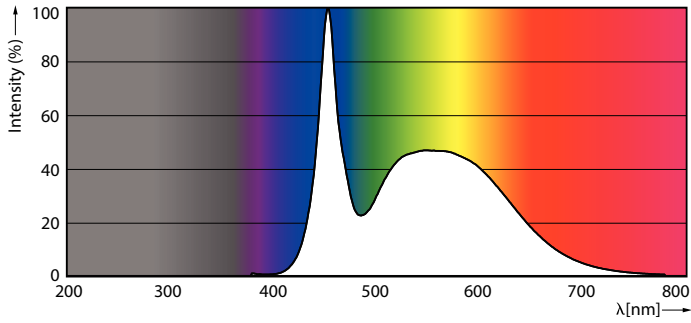

CorePro LEDtube EM/Mains

Date fotometrice

LEDtube COR 1 8W G13 800lm 865-POC