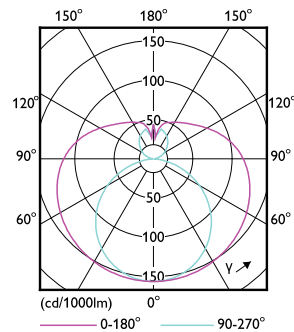

LEDtube COR 1 8W G13 800lm-LDD