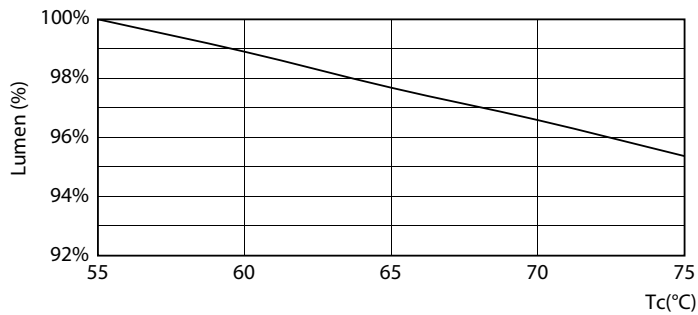

LEDtube COR 1 8W 30K LumenVsTc-LMP