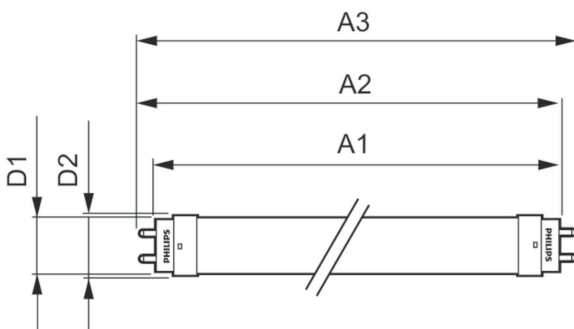

CorePro LEDtube EM/Mains

Maximum T-case (nom.)	40 °C
Controls and Dimming	
Cu reglarea intensității luminoase	Nu
Mechanical and Housing	
Finisaj bec	Mat
Material bec	Glass
Lungime produs	600 mm
Formă bec	Tab, capăt dublu
Approval and Application	
Clasă de eficiență energetică	F
Produs eficient energetic	Yes
Mărci de omologare	Conformitate RoHS Marcaj CE KEMA Keur certificate

Consum de energie kWh/1000 h	8 kWh
Număr de înregistrare EPREL	467309
Product Data	
Cod complet produs	871951432533300
Nume comandă produs	CorePro LEDtube 600mm 8W 865 T8
EAN/UPC – Produs	8719514325333
Cod de comandă	32533300
Numărător SAP – Cantitate per pachet	1
Numărător SAP – Pachete per exterior	10
Material SAP	929003022202
Greutate netă SAP (bucată)	0,120 kg

Cote

CorePro LEDtube 600mm 8W865

Product	D1	D2	A1	A2	A3
CorePro LEDtube 600mm 8W865	25,7 mm	28 mm	588,5 mm	595,5 mm	602,5 mm

Date fotometrice

LEDtube COR 1 8W G13 800lm 865-GUL