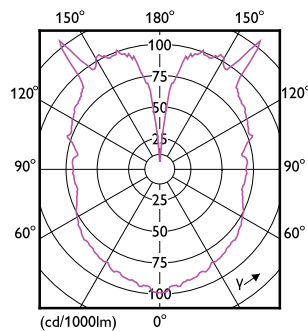

LEDbulb SLR G200 7W E27 818 Amber-LDD