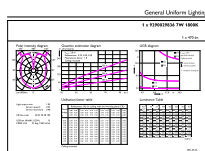

Date fotometrice