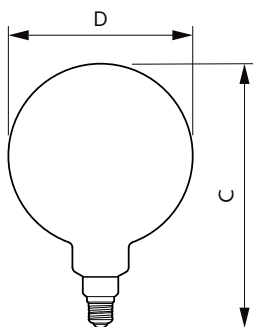

Becuri LEDbulbs clasice cu filament

Approval and Application

Consum de energie kWh/1000 h 7 kWh

Product Data

Cod complet produs 871951431378100
Nume comandă produs LED classic-giant 40W E27 G200
GOLD DIM
EAN/UPC – Produs 8719514313781

Cod de comandă 31378100

Numărător SAP – Cantitate per pachet 1

Numărător SAP – Pachete per exterior 2

Material SAP 929002983601

Greutate netă SAP (bucată) 0,360 kg

Cote

Bulb G200 230V 40W 470lm 1800K E27 D

Product

LED classic-giant 40W E27 G200 GOLD DIM

Date fotometrice