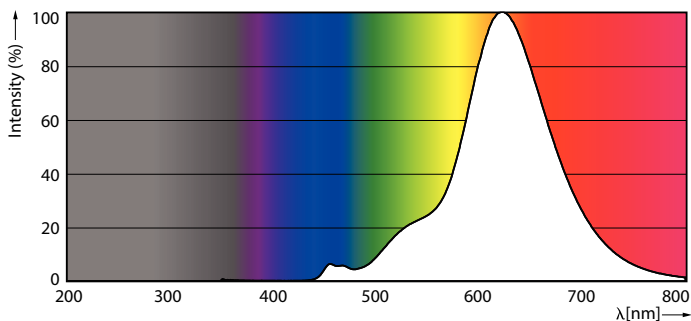

LEDbulb SLR 7W G200 E27 818 Amber-GUL

LEDbulb SLR 7W G200 E27 818 Amber-POC