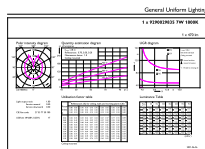

LEDbulb SLR 7W A160 E27 818 Amber-GUL