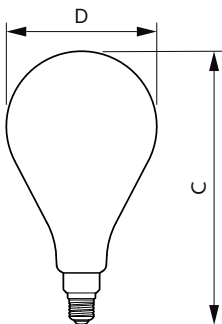

EAN/UPC – Produs 8719514313767

Cod de comandă 31376700

Numărător SAP – Cantitate per pachet 1

Numărător SAP – Pachete per exterior 2

Material SAP 929002983501

Cote

LED classic-giant 40W E27 A160 GOLD DIM

Product	D	C
LED classic-giant 40W E27 A160 GOLD DIM	162 mm	293 mm