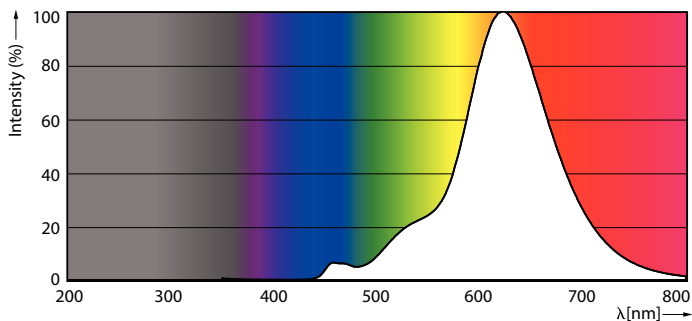

Catalog de date

General Information	
Baza elementului de fixare	E27 [E27]
În conformitate cu UE RoHS	Da
Durată de viață nominală (nom.)	15000 h
Ciclu comutare pornit/oprit	20000X
Light Technical	
Cod culoare	818 [CCT de 1800 K]
Flux luminos (nom.)	470 lm
Denumirea culorii	1800
Temperatură de culoare corelată (nom.)	1800 K
Randament luminos (nominal) (nom.)	67,00 lm/W
Consistență culori	<6
Indice de redare a culorii (nom.)	80
Factorul de menținere a fluxului luminos al lămpii la sfârșitul duratei de viață nominale (nom.)	70 %
Operating and Electrical	
Frecvență de intrare	De la 50 până la 60 Hz

Putere consumată (W) (Nom)	7 W
Curent lămpă (nom.)	43 mA
Echivalent putere	40 W
Timp de pornire (nom.)	0,5 s
Timp de încălzire până la 60% lumină (nom.)	0.5 s
Factor de putere (nom.)	0.7
Tensiune (nom.)	220-240 V
Temperature	
Maximum T-case (nom.)	45 °C
Controls and Dimming	
Cu reglarea intensității luminoase	Da
Mechanical and Housing	
Finisaj bec	Ambră
Formă bec	A160 [A 160 mm]

Becuri LEDbulbs clasice cu filament

Approval and Application

Consum de energie kWh/1000 h 7 kWh

Product Data

Cod complet produs 871951431376700
 Nume comandă produs LED classic-giant 40W E27 A160
 GOLD DIM

Date fotometrice

LEDbulb SLR A160 7W E27 818 Amber-LDD

LEDbulb SLR 7W A160 E27 818 Amber-POC

LEDbulb SLR 7W A160 E27 818 Amber-GUL

Becuri LEDbulbs clasice cu filament

Durată de viață

Life Expectancy Diagram