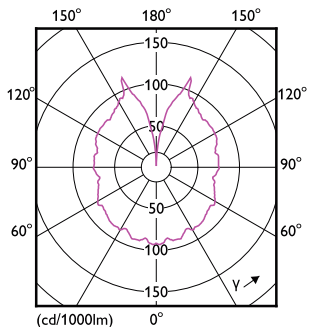

Date fotometrice

LEDbulb SLR A160 7W E27 818 Amber-LDD