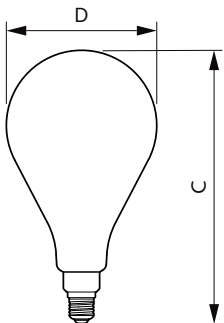

Becuri LEDbulbs clasice cu filament

Approval and Application

Consum de energie kWh/1000 h	7 kWh

Product Data

Cod complet produs	871951431537200
Nume comandă produs	LED giant 20W E27 A160 1800K smoky D
EAN/UPC – Produs	8719514315372

Cod de comandă	31537200
Numărător SAP – Cantitate per pachet	1
Numărător SAP – Pachete per exterior	2
Material SAP	929002982501
Greutate netă SAP (bucată)	0,230 kg

Cote

Bulb A160 230V 20W 200lm 1800K E27 D

Product

LED giant 20W E27 A160 1800K smoky D