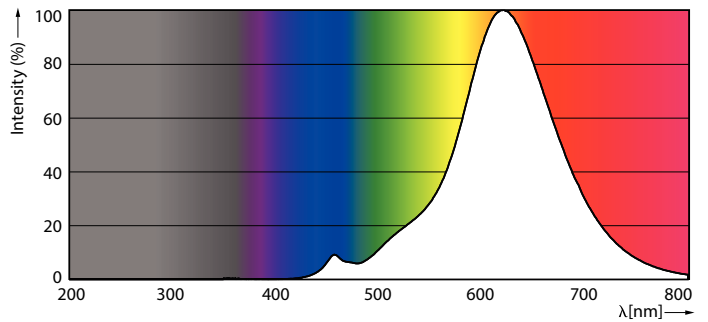

LEDbulb SLR 6,5W A160 E27 818 Smoky-POC