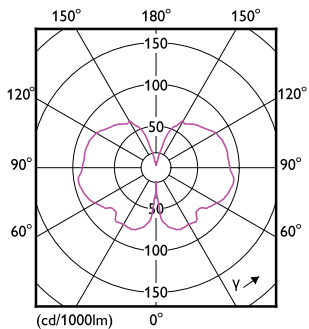

LEDbulb SLR 6,5W A160 E27 818 Smoky-GUL

LEDbulb SLR A160 6,5W E27 818 Smoky-LDD