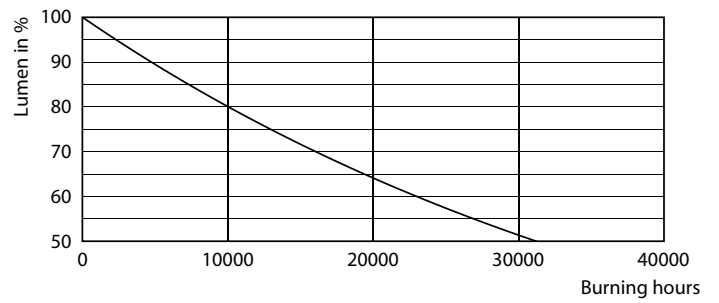

Lumânări și lustre din sticlă cu LED CorePro

Date fotometrice

Durată de viață

15K LMP