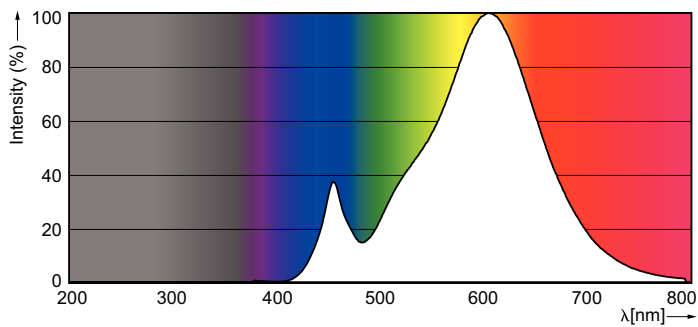

Lumânări și lustre din sticlă cu LED CorePro

Controls and Dimming

Cu reglarea intensității luminoase Nu

Mechanical and Housing

Finisaj bec Transparent

Formă bec ST35

Approval and Application

Clasă de eficiență energetică E

Produs eficient energetic Yes

Adecvat pentru iluminat de accent No

Consum de energie kWh/1000 h 2 kWh

Număr de înregistrare EPREL 387362

Product Data

Cod complet produs 871951434772400

Nume comandă produs CorePro LEDCandleND2-25W ST35 E14 827CLG

EAN/UPC – Produs 8719514347724

Cod de comandă 34772400

Numărător SAP – Cantitate per pachet 1

Numărător SAP – Pachete per exterior 10

Material SAP 929001238592

Greutate netă SAP (bucată) 0,014 kg

Cote

Product	D	C
CorePro LEDCandleND2-25W ST35 E14 827CLG	35 mm	97 mm

filament 2.5W-25W 250lm NAD 2200K E14ND

Date fotometrice

LED Lamps, Lightcolour /827 ND CL