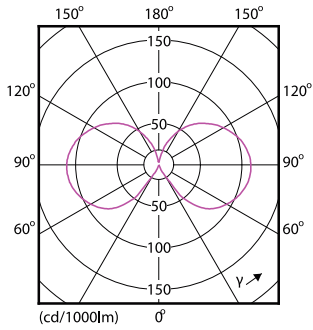

Catalog de date

General Information	
Baza elementului de fixare	E14 [E14]
În conformitate cu UE RoHS	Da
Durată de viață nominală (nom.)	15000 h
Ciclu comutare pornit/oprit	20000X
Tip tehnic	2-25W
Referință de măsurare a fluxului	Sphere
Light Technical	
Cod culoare	827 [CCT de 2700 K]
Flux luminos (nom.)	250 lm
Denumirea culorii	Alb cald (WW)
Temperatură de culoare corelată (nom.)	2700 K
Randament luminos (nominal) (nom.)	125,00 lm/W
Consistență culori	<6
Indice de redare a culorii (nom.)	80

filament 2.5W-25W 250lm NAD 2200K E14ND

Date fotometrice

LED Lamps, Lightcolour /827 ND CL

Classic LEDCandle ND 2-25W ST35 827 CL

Lumânări și lustre din sticlă cu LED CorePro

Date fotometrice

Classic LEDCandle ND 2-25W ST35 827 CL