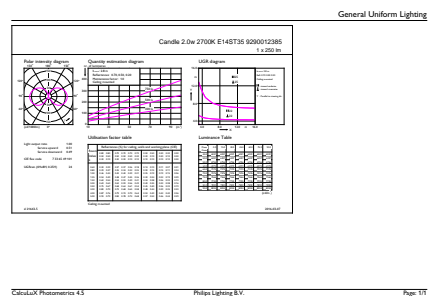

Classic LEDCandle ND 2-25W ST35 827 CL