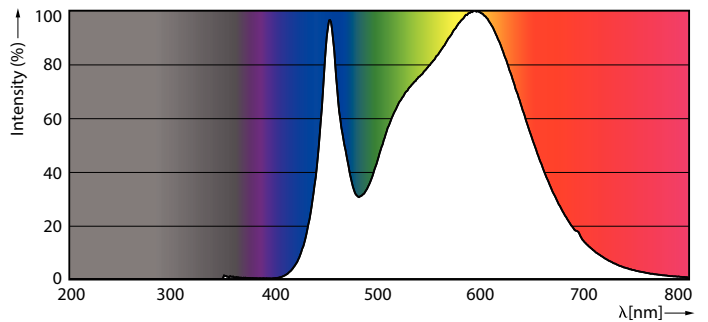

LEDTForce 36W ED90 E40 840