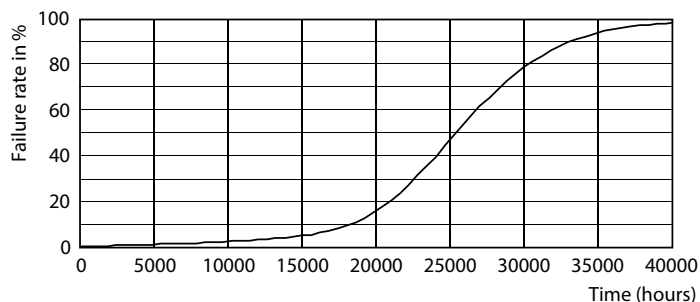

Durată de viață

LEDspots LED 25K