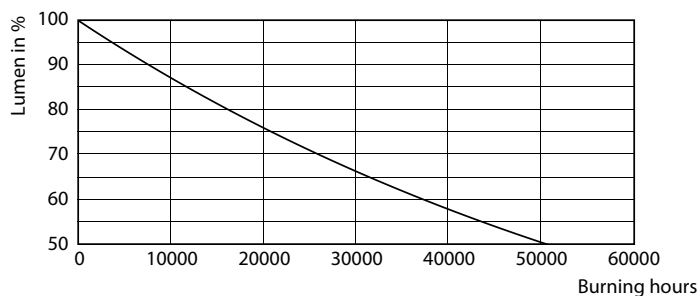

Catalog de date

General Information		Indice de redare a culorii (nom.)		80
Baza elementului de fixare	E27 [E27]	Factorul de menținere a fluxului luminos al lămpii la sfârșitul duratei de viață nominale (nom.)	70 %	
În conformitate cu UE RoHS	Da	Operating and Electrical		
Durată de viață nominală (nom.)	25000 h	Frecvență de intrare	De la 50 până la 60 Hz	
Ciclu comutare pornit/oprit	15000X	Putere consumată (W) (Nom)	36 W	
Tip tehnic	36-125W	Curent lămpă (nom.)	165 mA	
Referință de măsurare a fluxului	Sphere	Echivalent putere	125 W	
Light Technical		Timp de pornire (nom.)	0,5 s	
Cod culoare	840 [CCT de 4000 K]	Timp de încălzire până la 60% lumină (nom.)	0,5 s	
Unghi de distribuție luminoasă (nom.)	300 °	Factor de putere (nom.)	0,9	
Flux luminos (nom.)	6000 lm	Tensiune (nom.)	220-240 V	
Denumirea culorii	Alb rece (CW)			
Temperatură de culoare corelată (nom.)	4000 K			
Randament luminos (nominal) (nom.)	166,00 lm/W			
Consistență culori	<6			

Trueforce CorePro LED HPL

Date fotometrice

LEDForce 36W ED90 E27

Durată de viață

LEDspots LED 25K

LEDspots LMP 25K