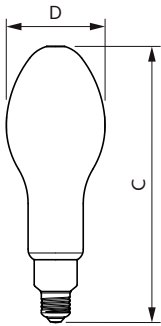

Trueforce CorePro LED HPL

Temperature

Maximum T-case (nom.)	60 °C

Controls and Dimming

Cu reglarea intensității luminoase	Nu

Mechanical and Housing

Finisaj bec	Mat
Formă bec	ED90.

Approval and Application

Clasă de eficiență energetică	C
Consum de energie kWh/1000 h	36 kWh
Număr de înregistrare EPREL	403655

Product Data

Cod complet produs	871951429929000
Nume comandă produs	TForce Core LED HPL 36W E27 840 FR
EAN/UPC – Produs	8719514299290
Cod de comandă	29929000
Numărător SAP – Cantitate per pachet	1
Numărător SAP – Pachete per exterior	6
Material SAP	929002481302
Greutate netă SAP (bucată)	0,204 kg

Cote

Tforce 37W 6000lm 4000K E27 ND

Product	D	C
TForce Core LED HPL 36W E27 840 FR	90 mm	245 mm