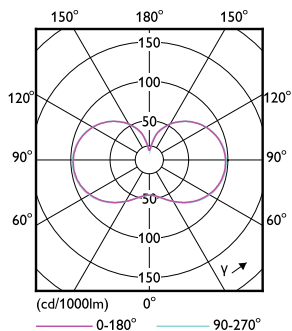

Catalog de date

General Information		Indice de redare a culorii (nom.)		80
Baza elementului de fixare	E27 [E27]	Factorul de menținere a fluxului luminos al lămpii la sfârșitul duratei de viață nominale (nom.)	70 %	
În conformitate cu UE RoHS	Da	Operating and Electrical		
Durată de viață nominală (nom.)	25000 h	Frecvență de intrare	De la 50 până la 60 Hz	
Ciclu comutare pornit/oprit	15000X	Putere consumată (W) (Nom)	36 W	
Tip tehnic	36-125W	Curent lămpă (nom.)	165 mA	
Referință de măsurare a fluxului	Sphere	Echivalent putere	125 W	
Light Technical		Timp de pornire (nom.)	0,5 s	
Cod culoare	840 [CCT de 4000 K]	Timp de încălzire până la 60% lumină (nom.)	0,5 s	
Unghi de distribuție luminoasă (nom.)	300 °	Factor de putere (nom.)	0,9	
Flux luminos (nom.)	6000 lm	Tensiune (nom.)	220-240 V	
Denumirea culorii	Alb rece (CW)			
Temperatură de culoare corelată (nom.)	4000 K			
Randament luminos (nominal) (nom.)	166,00 lm/W			
Consistență culori	<6			

Finisaj bec	Mat
Formă bec	ED90.

Approval and Application

Clasă de eficiență energetică	C
Consum de energie kWh/1000 h	36 kWh
Număr de înregistrare EPREL	403655

Product Data

Cod complet produs	871951429929000
Nume comandă produs	TForce Core LED HPL 36W E27 840 FR
EAN/UPC – Produs	8719514299290
Cod de comandă	29929000
Numărător SAP – Cantitate per pachet	1
Numărător SAP – Pachete per exterior	6
Material SAP	929002481302
Greutate netă SAP (bucată)	0,204 kg

Cote

Tforce 37W 6000lm 4000K E27 ND

Product	D	C
TForce Core LED HPL 36W E27 840 FR	90 mm	245 mm

Date fotometrice

General Uniform Lighted
1 x Trueforce Core LED 36W E27 ND

LEDTForce 36W ED90 E27 840

LEDTForce 36W ED90 E40 840

Trueforce CorePro LED HPL

Date fotometrice

LEDForce 36W ED90 E27

Durată de viață

LEDspots LED 25K

LEDspots LMP 25K