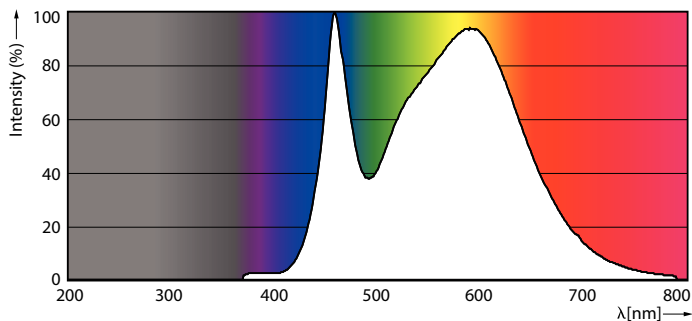

Catalog de date

General Information		Consistență culori	
Baza elementului de fixare	E27 [E27]		<6
În conformitate cu UE RoHS	Da	Indice de redare a culorii (nom.)	80
Durată de viață nominală (nom.)	25000 h	Factorul de menținere a fluxului luminos al lămpii la sfârșitul duratei de viață nominale (nom.)	0,7 %
Ciclu comutare pornit/oprit	15000X		
Tip tehnic	18-80W	Operating and Electrical	
	Sphere	Frecvență de intrare	De la 50 până la 60 Hz
Light Technical		Putere consumată (W) (Nom)	18 W
Cod culoare	840 [CCT de 4000 K]	Curent lămpă (nom.)	170 mA
Unghi de distribuție luminoasă (nom.)	300 °	Echivalent putere	80 W
Flux luminos (nom.)	3000 lm	Țimp de pornire (nom.)	0,5 s
Flux luminos (Evaluat) (nom.)	3000 lm	Țimp de încălzire până la 60% lumină (nom.)	0.5 s
Denumirea culorii	Alb rece (CW)	Factor de putere (nom.)	0.5
Temperatură de culoare corelată (nom.)	4000 K	Tensiune (nom.)	220-240 V
Randament luminos (nominal) (nom.)	166,00 lm/W		

Cote

TForce 20W 3000lm 4000K E27 ND

Product	D	C
TForce Core LED HPL 18W E27 840 FR	75 mm	180 mm

Date fotometrice

LEDTForce ED75 E27

LEDTForce 18W ED75 E27 840

Trueforce CorePro LED HPL

Date fotometrice