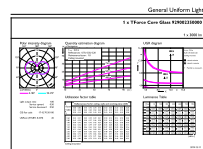

Cote

TForce 20W 3000lm 4000K E27 ND

Product	D	C
TForce Core LED HPL 18W E27 840 FR	75 mm	180 mm

Date fotometrice

LEDTForce ED75 E27

LEDTForce 18W ED75 E27 840

Trueforce CorePro LED HPL

Date fotometrice