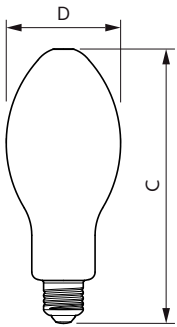

Trueforce CorePro LED HPL

Temperature	
Maximum T-case (nom.)	70 °C
Controls and Dimming	
Cu reglarea intensității luminoase	Nu
Mechanical and Housing	
Finisaj bec	Mat
Formă bec	ED75 [ED 75mm]
Approval and Application	
Energy Efficiency Class	C
Consum de energie kWh/1000 h	18 kWh

	403621
Product Data	
Cod complet produs	871869975031200
Nume comandă produs	TForce Core LED HPL 18W E27 840 FR
EAN/UPC – Produs	8718699750312
Cod de comandă	75031200
Numărător SAP – Cantitate per pachet	1
Numărător SAP – Pachete per exterior	6
Material SAP	929002350002
Greutate netă SAP (bucată)	0,130 kg

Cote

TForce 20W 3000lm 4000K E27 ND

Product	D	C
TForce Core LED HPL 18W E27 840 FR	75 mm	180 mm