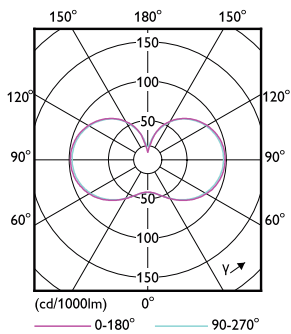

Date fotometrice

LEDTForce ED75 E27

LEDTForce 18W ED75 E27 840