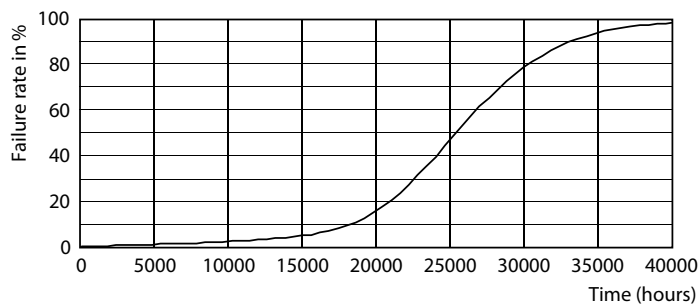

Durată de viață

LEDspots LED 25K