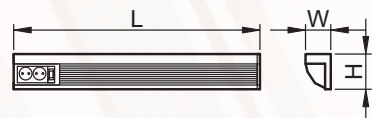

Date tehnice

Tensiune nominală: 230 V, 50 Hz
Clasa de protecție: I.
Sursa de lumină: tub T8

STANDARDE DE REFERINȚĂ

EN 60598-1