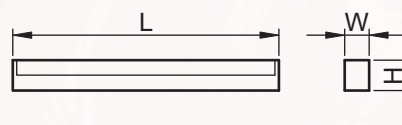

Corpuri de iluminat pentru mobilă

Lămpi cu LED-uri și unghi reglabil

Acest corp de iluminat este similar cu cel cu tub T5 diferență constă în sursa de lumină. În reflectorul corpului de iluminat se găsesc 20 buc LED SMD, care consumă mai puțin de jumătate, durata de viață este cca. dublă față de tubul T5 cu puterea de 8W care are același flux luminos.

Date tehnice

Tensiune nominală:	230 V
Frecvență nominală:	50 Hz
Sursa de lumină:	20 buc SMD LED
Clasa de protecție:	II.
Unghiul de rotire al reflectorului:	< 120°
Lungimea cablului de racord:	1,5 m

STANDARDE DE REFERINȚĂ

EN 60598-1

Cod Tracon	Putere nominală	L (mm)	W (mm)	H (mm)
FLF-LED-20	3,5 W	360	100	35

Corpuri de iluminat liniare cu tub T4

Aceste corpuri ies în evidență față de celelalte corpuri de iluminat cu tub fluorescent datorită dimensiunilor reduse. Corpurile de iluminat se pot înșira unul în celălalt cu ajutorul deschizăturii și pinului de asociere sau prin cablul de înșierire atașat, cu lungimea de 15 cm. Tubul fluorescent se montează în cadrul de fixare din material plastic, livrat odată cu corpul de iluminat. Corpurile de iluminat au balast electronic inclus.

Date tehnice

Tensiune nominală:	230 V
Frecvență nominală:	50 Hz
Sursa de lumină:	tub T4
Clasa de protecție:	II.
Lungimea cablului de racord:	1,5 m
Lungimea cablului de înșierire :	15 cm

STANDARDE DE REFERINȚĂ

EN 60598-1

Cod Tracon	Putere nominală	L (mm)	W (mm)	H (mm)
FLS-T4-6W	6 W	280	28	45
FLS-T4-8W	8 W	400	28	45
FLS-T4-12W	12 W	430	28	45
FLS-T4-16W	16 W	530	28	45
FLS-T4-20W	20 W	625	28	45
FLS-T4-24W	24 W	715	28	45
FLS-T4-30W	30 W	825	28	45

Corp de iluminat pentru tavan cu tub T8