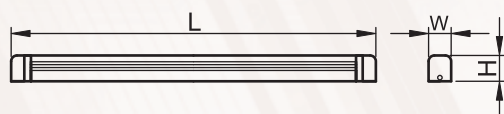

Corpuri de iluminat pentru mobilă

Lămpi cu tub fluorescent

Adaptate în primul rând pentru iluminarea suprafețelor de lucru. Datorită balastului electronic consumul de energie electrică și masa corpului sunt reduse. Corpurile de iluminat dispun de un întrerupător încorporat.

Date tehnice

Tensiune nominală: 230 V, 50 Hz
Sursa de lumină: tub T5
Clasa de protecție: II.
Unghiul de rotire al reflectorului: < 120°
Lungimea cablului de racord: 1,5 m

STANDARDE DE REFERINȚĂ

EN 60598-1