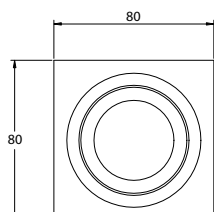

OS-AV8085KW1-10
OS-AV8085KW1-00