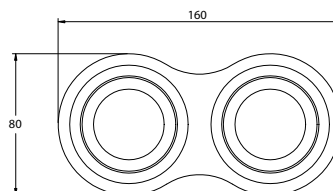

OS-AV8085OK2-10
OS-AV8085OK2-00