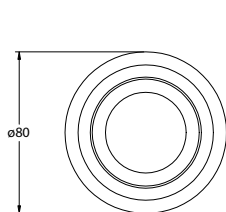

OS-AV80160KW2-00

OS-AV8085OK1-10	MAX. 20W	255 g	5902801243783
OS-AV8085OK1-00			5902801243622
OS-AV8085KW1-10		365g	5902801243646
OS-AV8085KW1-00			5902801243806
OS-AV80160OK2-10	MAX. 2x20W	450 g	5902801242830
OS-AV80160OK2-00			5902801243875
OS-AV80160KW2-10		515g	5902801242748
OS-AV80160KW2-00			5902801244957