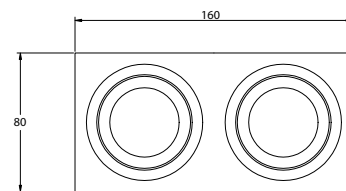

OS-AV8085KW2-10
OS-AV8085KW2-00