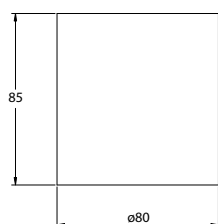

OS-AV80160KW2-00

OS-AV8085OK1-10	MAX. 20W	255 g	5902801243783
OS-AV8085OK1-00			5902801243622
OS-AV8085KW1-10		365g	5902801243646
OS-AV8085KW1-00			5902801243806
OS-AV80160OK2-10	MAX. 2x20W	450 g	5902801242830
OS-AV80160OK2-00			5902801243875
OS-AV80160KW2-10		515g	5902801242748
OS-AV80160KW2-00			5902801244957