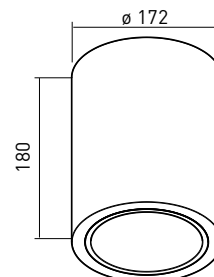

OS-DRAGO18-00,
OS-DRAGO18-10