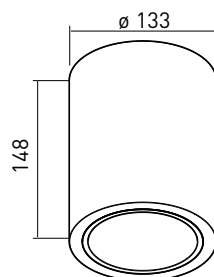

OS-DRAGO14-00
OS-DRAGO18-00

OS-DRAGO14-10
OS-DRAGO18-10

OS-DRAGO14-80
OS-DRAGO18-80

OS-DRAGO14-00	max. 60 W	390 g	5902801231131
OS-DRAGO14-10			5902801230394
OS-DRAGO14-80			5902801364341
OS-DRAGO18-00		700 g	5902801231063
OS-DRAGO18-10			5902801230400
OS-DRAGO18-80			5902801364983