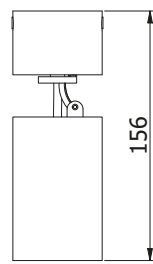

OS-FRG20W2-10-MINI
OS-FRG20W2-00-MINI