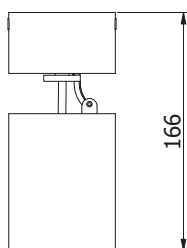

## FARGO II / FARGO MINI II

OS-FRG20W2-10

OS-FRG20W2-10-MINI

OS-FRG20W2-00

OS-FRG20W2-00-MINI

OS-FRG20W2-00	MAX. 20W	280 g	5902801391286	
OS-FRG20W2-10			5902801391255	
OS-FRG20W2-10-MINI		220 g	5902801333804	
OS-FRG20W2-00-MINI			5902801333811	