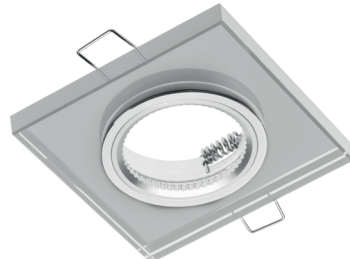

PL Oprawa sufitowa punktowa **EN** Point ceiling fitting **DE** LED-Deckenpunktleuchte **RU** Потолочный точечный светильник **CS** Stropní bodové svítidlo **SK** Stropné bodové svietidlo **HU** Mennyezeti spot lámpatest **HR** Točkasto, stropno rasvjetno tijelo **FR** Spot de plafond **ES** Luminaria de techo puntual **IT** Portalampada da soffitto puntiforme **RO** Corp de iluminat pentru plafon cu iluminare punctată **LT** Lubinis šviestuvas akcentinis **LV** Punktveida griestu gaismeklis **ET** Lae punktvalgusti **PT** Luminária de teto pontual **BY** Столевы кропкавы свяцільнік **UA** Стельовий точковий світильник **BG** Точково таванно осветително тяло **SL** Stropna točkovna svetilka **BA** Tačkasto, stropno rasvjetno tijelo **ME** Tačkasto, stropno rasvjetno tijelo **SR** Tačkasto, stropno rasvetno telo **MK** Tavanски рефлектор **MD** Corp de iluminat pentru plafon cu iluminare punctată

**PALACE II**

OP-PALACEDOK-10

OP-PALACEDKW-10

OP-PALACEDOK-20

OP-PALACEDKW-20

OP-PALACEDOK-10	125 g	5902801130038
OP-PALACEDOK-20	125 g	5902801130083
OP-PALACEDKW-10	165 g	5902801130052
OP-PALACEDKW-20	165 g	5902801130069