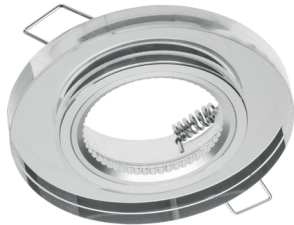

PL Oprawa sufitowa punktowa **EN** Point ceiling fitting **DE** LED-Deckenpunktleuchte **RU** Потолочный точечный светильник **CS** Stropní bodové svítidlo **SK** Stropné bodové svietidlo **HU** Mennyezeti spot lámpatest **HR** Točkasto, stropno rasvjetno tijelo **FR** Spot de plafond **ES** Luminaria de techo puntual **IT** Portalampada da soffitto puntiforme **RO** Corp de iluminat pentru plafon cu iluminare punctată **LT** Lubinis šviestuvas akcentinis **LV** Punktveida griestu gaismeklis **ET** Lae punktvalgusti **PT** Luminária de teto pontual **BY** Столевы кропкавы свяцільнік **UA** Стельовий точковий світильник **BG** Точково таванно осветително тяло **SL** Stropna točkovna svetilka **BA** Tačkasto, stropno rasvjetno tijelo **ME** Tačkasto, stropno rasvjetno tijelo **SR** Tačkasto, stropno rasvetno telo **MK** Tavanски рефлектор **MD** Corp de iluminat pentru plafon cu iluminare punctată

**PALACE II**

OP-PALACEDOK-10

OP-PALACEDKW-10

OP-PALACEDOK-20

OP-PALACEDKW-20

OP-PALACEDOK-10	125 g	5902801130038
OP-PALACEDOK-20	125 g	5902801130083
OP-PALACEDKW-10	165 g	5902801130052
OP-PALACEDKW-20	165 g	5902801130069