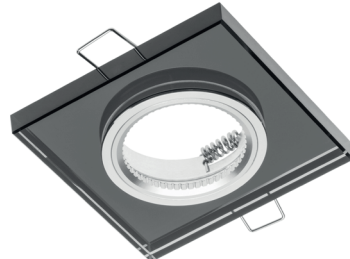

PL Oprawa sufitowa punktowa **EN** Point ceiling fitting **DE** LED-Deckenpunktleuchte **RU** Потолочный точечный светильник **CS** Stropní bodové svítidlo **SK** Stropné bodové svietidlo **HU** Mennyezeti spot lámpatest **HR** Točkasto, stropno rasvjetno tijelo **FR** Spot de plafond **ES** Luminaria de techo puntual **IT** Portalampada da soffitto puntiforme **RO** Corp de iluminat pentru plafon cu iluminare punctată **LT** Lubinis šviestuvas akcentinis **LV** Punktveida griestu gaismeklis **ET** Lae punktvalgusti **PT** Luminária de teto pontual **BY** Столевы кропкавы свяцільнік **UA** Стельовий точковий світильник **BG** Точково таванно осветително тяло **SL** Stropna točkovna svetilka **BA** Tačkasto, stropno rasvjetno tijelo **ME** Tačkasto, stropno rasvjetno tijelo **SR** Tačkasto, stropno rasvetno telo **MK** Tavanски рефлектор **MD** Corp de iluminat pentru plafon cu iluminare punctată

**PALACE II**

OP-PALACEDOK-10

OP-PALACEDKW-10

OP-PALACEDOK-20

OP-PALACEDKW-20

OP-PALACEDOK-10	125 g	5902801130038
OP-PALACEDOK-20	125 g	5902801130083
OP-PALACEDKW-10	165 g	5902801130052
OP-PALACEDKW-20	165 g	5902801130069