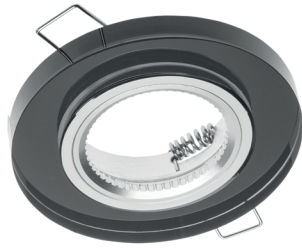

PL Oprawa sufitowa punktowa **EN** Point ceiling fitting **DE** LED-Deckenpunktleuchte **RU** Потолочный точечный светильник **CS** Stropní bodové svítidlo **SK** Stropné bodové svietidlo **HU** Mennyezeti spot lámpatest **HR** Točkasto, stropno rasvjetno tijelo **FR** Spot de plafond **ES** Luminaria de techo puntual **IT** Portalampada da soffitto puntiforme **RO** Corp de iluminat pentru plafon cu iluminare punctată **LT** Lubinis šviestuvas akcentinis **LV** Punktveida griestu gaismeklis **ET** Lae punktvalgusti **PT** Luminária de teto pontual **BY** Столевы кропкавы свяцільнік **UA** Стельовий точковий світильник **BG** Точково таванно осветително тяло **SL** Stropna točkovna svetilka **BA** Tačkasto, stropno rasvjetno tijelo **ME** Tačkasto, stropno rasvjetno tijelo **SR** Tačkasto, stropno rasvetno telo **MK** Tavanски рефлектор **MD** Corp de iluminat pentru plafon cu iluminare punctată

**PALACE II**

OP-PALACEDOK-10

OP-PALACEDKW-10

OP-PALACEDOK-20

OP-PALACEDKW-20

OP-PALACEDOK-10	125 g	5902801130038
OP-PALACEDOK-20	125 g	5902801130083
OP-PALACEDKW-10	165 g	5902801130052
OP-PALACEDKW-20	165 g	5902801130069