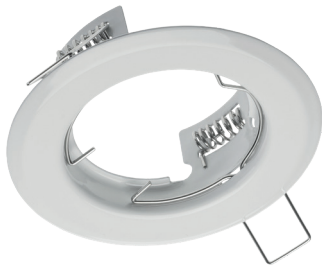

PL Oprawa sufitowa punktowa **EN** Point ceiling fitting **DE** LED-Deckenpunktleuchte **RU** Потолочный точечный светильник **CS** Stropní bodové svítidlo **SK** Stropné bodové svietidlo **HU** Mennyezeti spot lámpatest **HR** Točkasto, stropno rasvjetno tijelo **FR** Spot de plafond **ES** Luminaria de techo puntual **IT** Portalamпада da soffitto puntiforme **RO** Corp de iluminat pentru plafon cu iluminare punctată **LT** Lubinis šviestuvas akcentinis **LV** Punktveida griestu gaismeklis **ET** Lae punktvalgusti **PT** Luminária de teto pontual **BY** Столевы кропкавы свяцільнік **UA** Стельовий точковий світильник **BG** Точково таванно осветително тяло **SL** Stropna točkovna svetilka **BA** Tačkasto, stropno rasvjetno tijelo **ME** Tačkasto, stropno rasvjetno tijelo **SR** Таčkasto, стропно расветно тело **MK** Тавански рефлектор **MD** Corp de iluminat pentru plafon cu iluminare punctată

PARMA II

OP-PADST1-10

OP-PADST1-01

OP-PADST1-52

OP-PADST1-61

OP-PADST1-21

OP-PADST1-10	35 g	5902801130359
OP-PADST1-01		5902801130137
OP-PADST1-52		5902801130076
OP-PADST1-61		5902801130120
OP-PADST1-21		5902801130144