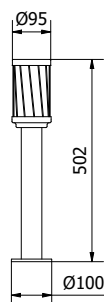

KERTA

OS-KERT0UA-30

OS-KERTP40-30

OS-KERTP80-30

Icon	Icon	Icon	Icon
OS-KERT0UA-30	max. 12W	690 g	5902801227325
OS-KERTP40-30		975 g	5902801227455
OS-KERTP80-30		1350 g	5902801227493

OS-KERT0UA-30

OS-KERTP40-30