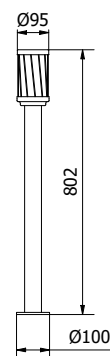

KERTA

OS-KERT0UA-30

OS-KERTP40-30

OS-KERTP80-30

Icon	Icon	Icon	Icon
OS-KERT0UA-30	max. 12W	690 g	5902801227325
OS-KERTP40-30		975 g	5902801227455
OS-KERTP80-30		1350 g	5902801227493

OS-KERT0UA-30

OS-KERTP40-30