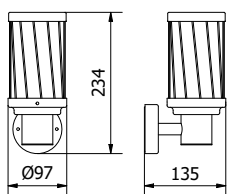

KERTA

OS-KERT0UA-30

OS-KERTP40-30

OS-KERTP80-30

Icon	Icon	Icon	Icon
OS-KERT0UA-30	max. 12W	690 g	5902801227325
OS-KERTP40-30		975 g	5902801227455
OS-KERTP80-30		1350 g	5902801227493

OS-KERT0UA-30

OS-KERTP40-30