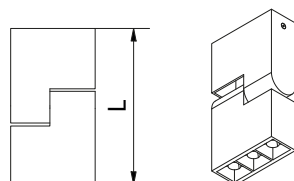

SIERRA

LD-SRA08WB-NB

LD-SRA08WC-NB

LD-SRA18WB-NB

LD-SRA18WC-NB

LD-SRA08WB-NB	8W	720lm	410g	5902801357268
LD-SRA08WC-NB	8W	720lm	410g	5902801357459
LD-SRA18WB-NB	18W	1620lm	770g	5902801357466
LD-SRA18WC-NB	18W	1620lm	770g	5902801357497

INDEKS	L	W	H
LD-SRA08WB-NB	155	84	34
LD-SRA08WC-NB	155	84	34
LD-SRA18WB-NB	158	163	34
LD-SRA18WC-NB	158	163	34