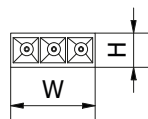

SIERRA

LD-SRA08WB-NB

LD-SRA08WC-NB

LD-SRA18WB-NB

LD-SRA18WC-NB

LD-SRA08WB-NB	8W	720lm	410g	5902801357268
LD-SRA08WC-NB	8W	720lm	410g	5902801357459
LD-SRA18WB-NB	18W	1620lm	770g	5902801357466
LD-SRA18WC-NB	18W	1620lm	770g	5902801357497

INDEKS	L	W	H
LD-SRA08WB-NB	155	84	34
LD-SRA08WC-NB	155	84	34
LD-SRA18WB-NB	158	163	34
LD-SRA18WC-NB	158	163	34