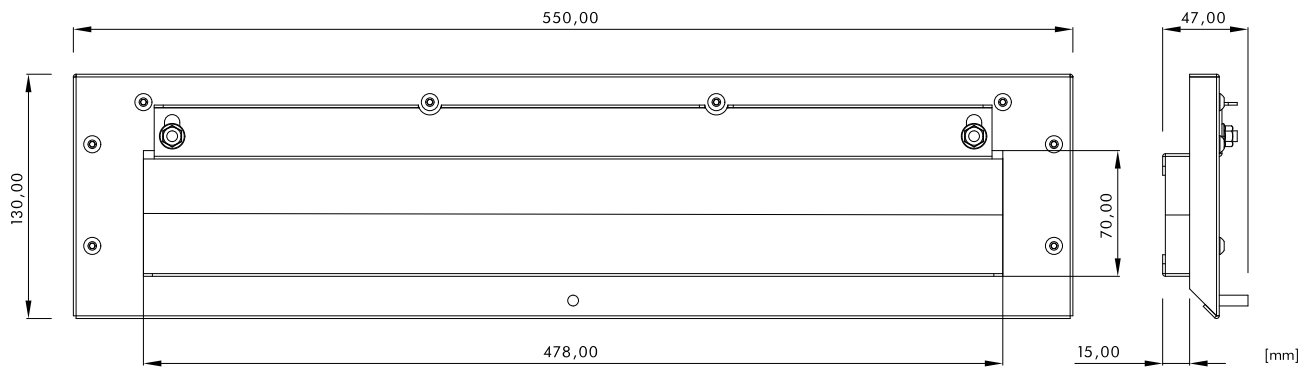

# Placă de trecere WSA cu spumă de cauciuc tip K

Potrivite pentru WSA8012302 și WSA1212302

## SCHRACK-Info

- Cable entry gland plates with PU foam
- Material thickness: 1.5mm
- Color: RAL 7035 (Light grey)
- Supply includes: 1 piece with PU foam and mounting material

## Fișe tehnice

Lățime netă (mm)	550,00
Înălțime (mm)	10,00
Adâncime netă (mm)	130,00
Masă netă (kg.)	0,54
Culoare	Gri deschis

## Desen dimensional: Placă de trecere WSA cu spumă de cauciuc tip K

Descriere	Cod comandă
Placă de trecere WSA cu spumă de cauciuc tip K Potrivite pentru WSA8012302 și WSA1212302	WSALFROK