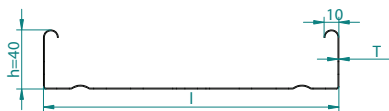

material: oțel zincat galvanic

H40

NOVELITE