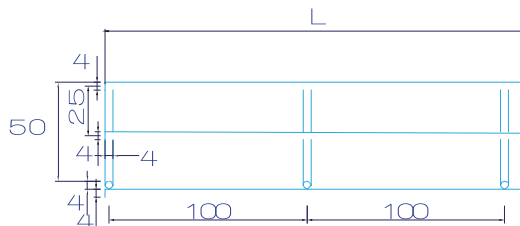

NOVelite 

COD	Lățime (mm)	Înălțime (mm)	Lungime (mm)	Grosime (mm)
EL0060341	50	60	3000	0.6
EL0060342	100			
EL0060343	150			
EL0060451	200			0.7
EL0060344	300			
EL0060345	400			1
EL0060346	500			
EL0060757	600			

EN 10346 / EN10142
pre-galvanizat

Cantități recomandate surub + piuliță / jgheab

TRASEE

SAE 1006

COD	Lățime (mm)	Înălțime (mm)	Lungime (mm)	Grosime (mm)
EL0043526	50	35	3000	4
EL0043527	100			
EL0043528	200			
EL0043529	300			

material: oțel zincat galvanic

H60

NOVELITE

SAE 1006

COD	Lățime (mm)	Înălțime (mm)	Lungime (mm)	Grosime (mm)
EL0043530	50	60	3000	4
EL0043531	100			
EL0043532	200			
EL0043533	300			
EL0043535	400			

TRASEE

material: otel zincat galvanic

H40 H60

PIESĂ T ORIZONTALĂ

NOVelite

H60

COD	Lățime (mm)	Grosime (mm)
EL0041273	50	1
EL0041274	100	
EL0041275	150	
EL0041276	200	
EL0041277	300	1.2
EL0041278	400	
EL0041279	500	
EL0041280	600	