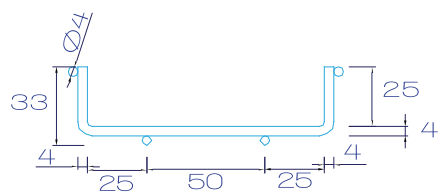

SAE 1006

COD	Lățime (mm)	Înălțime (mm)	Lungime (mm)	Grosime (mm)
EL0043526	50	35	3000	4
EL0043527	100			
EL0043528	200			
EL0043529	300