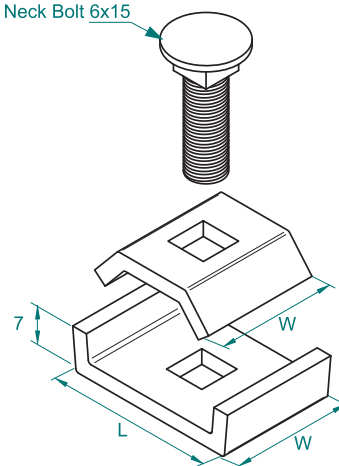

H40 H60**COT EXTERN JGHEAB METALIC****NOVELITE****H40**

COD	Lățime (mm)	Înălțime (mm)	Grosime (mm)
EL0051868	50	40	1
EL0051869	100	40	1

H60

COD	Lățime (mm)	Înălțime (mm)	Grosime (mm)
EL0051864	50	60	1
EL0051865	100	60	1
EL0051866	200	60	1.2
EL0051867	300	60	1.5
EL0027183	150	60	1

TRASEE

COD	Denumire	Lățime (mm)	Grosime (mm)
EL0041302	SURUB+PIULIȚĂ	15	M6
EL0043783			M8
EL0029106	TIJA FILETATĂ	1000	8
EL0029451		2000	8
EL0051849	CUPLĂ TIJA FILETATĂ	-	M8

SUPPORT FIXARE PERETE SAU PODEA

COD	Lățime (mm)
EL0060459	50
EL0060460	100
EL0060461	150
EL0060462	200
EL0060463	300
EL0060464	400
EL0060465	500
EL0060466	600

Round Head
Squire Neck Bolt 6x15

Flanged Nut M6

COD	Denumire	W	L	Grosime (mm)
EL0043534	PIESA ÎMBINARE	35	60	2
EL0043523	PIESA DE ATÂRNARE	35	60	2,5
	TIJA		Diametru (mm)	
EL0051850	MENGHINA TIJA FILETATA	M10		11
EL0056496	MENGHINA TIJA FILETATA	M8		9