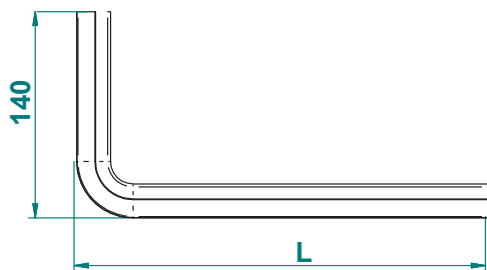

material: oțel zincat galvanic

CONSOLĂ

COD	Lățime (mm)	Grosime (mm)
EL0041294	130	2
EL0041295	180	
EL0041296	230	
EL0041297	330	
EL0041298	430	
EL0041299	530	
EL0041300	630