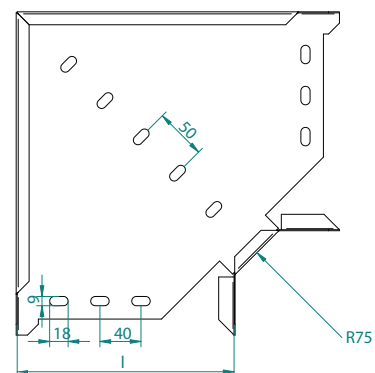

H40 H60

COT ORIZONTAL 90°

material: oțel zincat galvanic