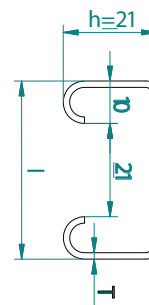

material: oțel zincat galvanic

H60

NOVELITE

SAE 1006

COD	Lățime (mm)	Înălțime (mm)	Lungime (mm)	Grosime (mm)
EL0043530	50	60	3000	4
EL0043531	100			
EL0043532	200			
EL0043533	300			
EL0043535	400			

TRASEE

CAPAC JGHEAB

COD	Lățime (mm)	Înălțime (mm)	Lungime (mm)	Grosime (mm)
EL0041244	50	3000	15	0.6
EL0041245	100			
EL0041246	150			
EL0041247	200			0.7
EL0041248	300			
EL0041249	400			1
EL0041250	500			
EL0041251	600			

ȘINĂ C

COD	Lățime (mm)	Înălțime (mm)	Lungime (mm)	Grosime (mm)
EL0041252	41	21	3000	1.2

material: oțel zincat galvanic

SEPARATOR PERETE

COD	Înălțime (mm)	Lungime (mm)	Grosime (mm)
EL0041254	40	3000	1
EL0041253	60	3000	

material: otel zincat galvanic

H40 H60

PIESĂ T ORIZONTALĂ

NOVelite

H60

COD	Lățime (mm)	Grosime (mm)
EL0041273	50	1
EL0041274	100	
EL0041275	150	
EL0041276	200	
EL0041277	300	1.2
EL0041278	400	
EL0041279	500	
EL0041280	600	