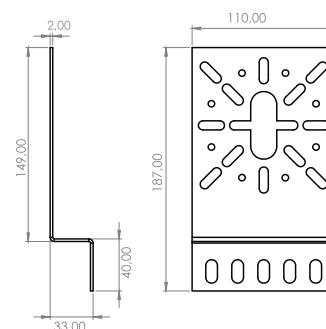

SUPPORT MONTARE DOZA PE JGHEAB

EL0060470