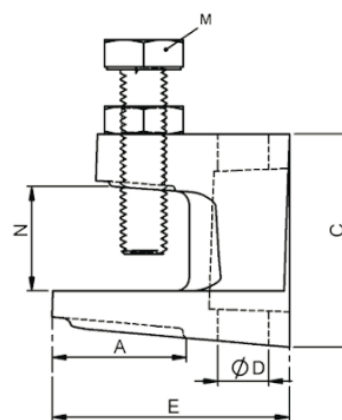

H40 H60**COT EXTERN JGHEAB METALIC****NOVELITE****H40**

COD	Lățime (mm)	Înălțime (mm)	Grosime (mm)
EL0051868	50	40	1
EL0051869	100	40	1

H60

COD	Lățime (mm)	Înălțime (mm)	Grosime (mm)
EL0051864	50	60	1
EL0051865	100	60	1
EL0051866	200	60	1.2
EL0051867	300	60	1.5
EL0027183	150	60	1

COD	Lățime (mm)
EL0060459	50
EL0060460	100
EL0060461	150
EL0060462	200
EL0060463	300
EL0060464	400
EL0060465	500
EL0060466	600

Round Head
Squire Neck Bolt 6x15

Flanged Nut M6

COD	Denumire	W	L	Grosime (mm)
EL0043534	PIESA ÎMBINARE	35	60	2
EL0043523	PIESA DE ATÂRNARE	35	60	2,5
	TIJA		Diametru (mm)	
EL0051850	MENGHINA TIJA FILETATA	M10		11
EL0056496	MENGHINA TIJA FILETATA	M8		9

☑ pentru jghebul de sârmă

PIESE PENTRU FIXARE - ATÂRNARE

	COD	Denumire	Grosime (mm)
1	EL0051851	PIESA V ATARNARE	3
2	EL0060467	SUPPORT AJUSTABIL PRINDERE TAVAN	2,5

CLEMA PRINDERE

COD	Denumire	Înălțime (mm)	Grosime (mm)
EL0051856	CLEMA PRINDERE CAPAC	40	2
EL0051857	CLEMA PRINDERE CAPAC	60	