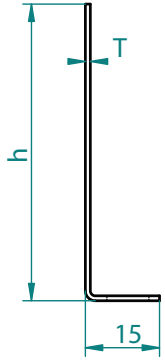

NOVelite 

COD	Lățime (mm)	Înălțime (mm)	Lungime (mm)	Grosime (mm)
EL0060341	50	60	3000	0.6
EL0060342	100			
EL0060343	150			
EL0060451	200			0.7
EL0060344	300			
EL0060345	400			1
EL0060346	500			
EL0060757	600			

CAPAC JGHEAB

COD	Lățime (mm)	Înălțime (mm)	Lungime (mm)	Grosime (mm)
EL0041244	50	3000	15	0.6
EL0041245	100			
EL0041246	150			
EL0041247	200			0.7
EL0041248	300			
EL0041249	400			1
EL0041250	500			
EL0041251	600			

ȘINĂ C

COD	Lățime (mm)	Înălțime (mm)	Lungime (mm)	Grosime (mm)
EL0041252	41	21	3000	1.2

material: oțel zincat galvanic

SEPARATOR PERETE

COD	Înălțime (mm)	Lungime (mm)	Grosime (mm)
EL0041254	40	3000	1
EL0041253	60	3000	

material: otel zincat galvanic

H40 H60

PIESĂ T ORIZONTALĂ

NOVelite

H60

COD	Lățime (mm)	Grosime (mm)
EL0041273	50	1
EL0041274	100	
EL0041275	150	
EL0041276	200	
EL0041277	300	1.2
EL0041278	400	
EL0041279	500	
EL0041280	600	