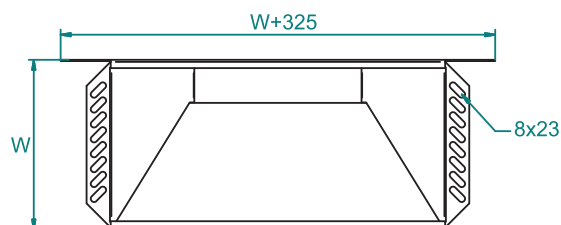

H40

COD	Lățime (mm)	Grosime (mm)
EL0041268	50	1
EL0041269	100	
EL0041270	150	
EL0041271	200	
EL0041272	300	

TRASEE

H40 H60**PIESĂ CRUCE**

material: oțel zincat galvanic

**H60**

COD	Lățime (mm)	Grosime (mm)
EL0041286	50	1
EL0041287	100	
EL0041288	150	
EL0041289	200	
EL0041290	300	
EL0041291	400	1.2
EL0041292	500	
EL0041293	600	

**PIESĂ T VERTICALĂ**

COD	Lățime (mm)	Grosime (mm)
EL0060471	100	1
EL0060472	150	
EL0060473	200	
EL0060474	300	1.2
EL0060475	400	1.5
EL0060476	500	
EL0060477	600	

H40

COD	Lățime (mm)	Grosime (mm)
EL0041281	50	1
EL0041282	100	
EL0041283	150	
EL0041284	200	
EL0041285	300	