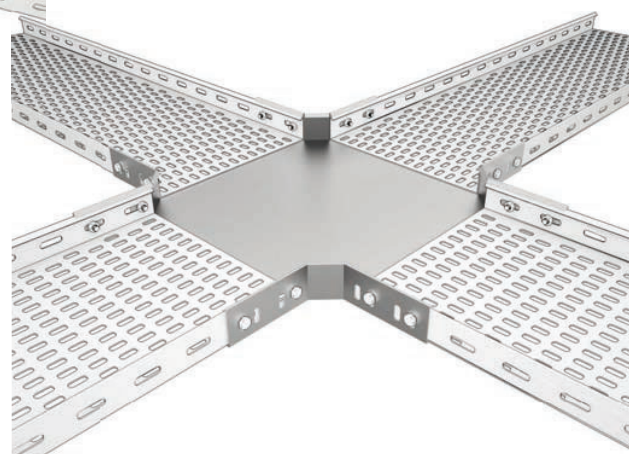

material: oțel zincat galvanic