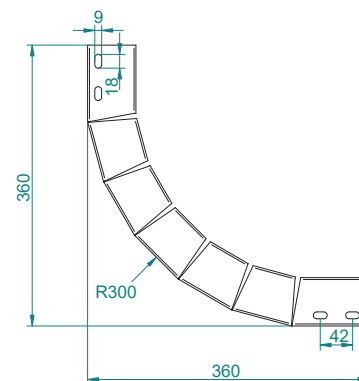

material: otel zincat galvanic

H40 H60

PIESĂ T ORIZONTALĂ

NOVelite

H60

COD	Lățime (mm)	Grosime (mm)
EL0041273	50	1
EL0041274	100	
EL0041275	150	
EL0041276	200	
EL0041277	300	1.2
EL0041278	400	
EL0041279	500	
EL0041280	600	

material: oțel zincat galvanic

CONSOLĂ

COD	Lățime (mm)	Grosime (mm)
EL0041294	130	2
EL0041295	180	
EL0041296	230	
EL0041297	330	
EL0041298	430	
EL0041299	530	
EL0041300	630	

COD	Lățime (mm)
EL0060455	130
EL0060456	230
EL0060457	330
EL0060458	430

COD	Lățime (mm)
EL0060485	145
EL0060486	245
EL0060488	345

NOVELITE

TRASEE

H40 H60**COT INTERN JGHEAB METALIC****H40**

COD	Lățime (mm)	Înălțime (mm)	Grosime (mm)
EL0051862	50	40	1
EL0051863	100	40	1

H60

COD	Lățime (mm)	Înălțime (mm)	Grosime (mm)
EL0051858	50	60	1
EL0051859	100	60	1
EL0051860	200	60	1.2
EL0051861	300	60	1.5

H40 H60**COT EXTERN JGHEAB METALIC****NOVELITE****H40**

COD	Lățime (mm)	Înălțime (mm)	Grosime (mm)
EL0051868	50	40	1
EL0051869	100	40	1

H60

COD	Lățime (mm)	Înălțime (mm)	Grosime (mm)
EL0051864	50	60	1
EL0051865	100	60	1
EL0051866	200	60	1.2
EL0051867	300	60	1.5
EL0027183	150	60	1