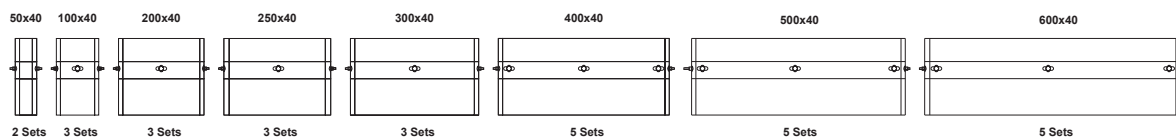

COD	Lățime (mm)	Înălțime (mm)	Lungime (mm)	Grosime (mm)
EL0060340	50	40	3000	0.6
EL0060447	100			
EL0060448	150			
EL0060449	200			0.7
EL0060450	300			

EN 10346 / EN10142
pre-galvanizat

Cantități recomandate surub + piuliță / jgheab