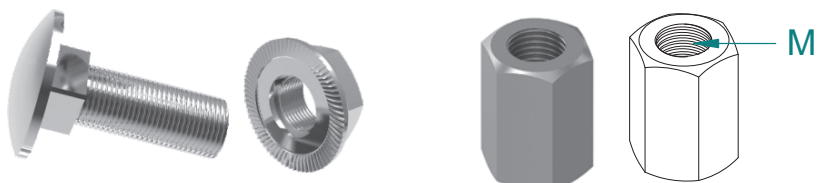

COD	Denumire	Lățime (mm)	Grosime (mm)
EL0041302	SURUB+PIULIȚĂ	15	M6
EL0043783			M8
EL0029106	TIJA FILETATĂ	1000	8
EL0029451		2000	8
EL0051849	CUPLĂ TIJA FILETATĂ	-	M8