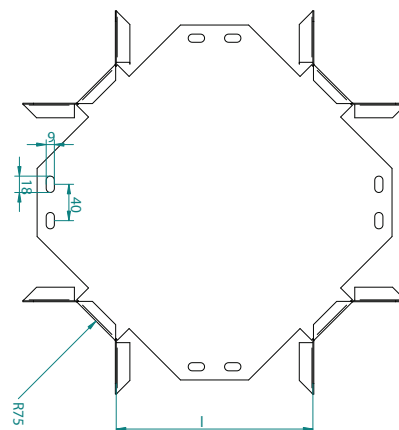

material: otel zincat galvanic

H40 H60

PIESĂ T ORIZONTALĂ

NOVelite

H60

COD	Lățime (mm)	Grosime (mm)
EL0041273	50	1
EL0041274	100	
EL0041275	150	
EL0041276	200	
EL0041277	300	1.2
EL0041278	400	
EL0041279	500	
EL0041280	600	

H40

COD	Lățime (mm)	Grosime (mm)
EL0041268	50	1
EL0041269	100	
EL0041270	150	
EL0041271	200	
EL0041272	300	

TRASEE

H40 H60**PIESĂ CRUCE**

material: oțel zincat galvanic

**H60**

COD	Lățime (mm)	Grosime (mm)
EL0041286	50	1
EL0041287	100	
EL0041288	150	
EL0041289	200	
EL0041290	300	
EL0041291	400	1.2
EL0041292	500	
EL0041293	600	

**PIESĂ T VERTICALĂ**

COD	Lățime (mm)	Grosime (mm)
EL0060471	100	1
EL0060472	150	
EL0060473	200	
EL0060474	300	1.2
EL0060475	400	1.5
EL0060476	500	
EL0060477	600	

H40

COD	Lățime (mm)	Grosime (mm)
EL0041281	50	1
EL0041282	100	
EL0041283	150	
EL0041284	200	
EL0041285	300	

material: oțel zincat galvanic

CONSOLĂ

COD	Lățime (mm)	Grosime (mm)
EL0041294	130	2
EL0041295	180	
EL0041296	230	
EL0041297	330	
EL0041298	430	
EL0041299	530	
EL0041300	630	

COD	Lățime (mm)
EL0060455	130
EL0060456	230
EL0060457	330
EL0060458	430