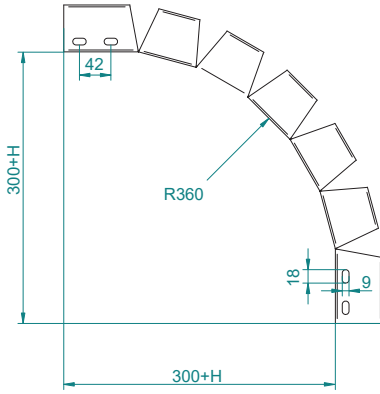

material: otel zincat galvanic

H40 H60

PIESĂ T ORIZONTALĂ

NOVelite

H60

COD	Lățime (mm)	Grosime (mm)
EL0041273	50	1
EL0041274	100	
EL0041275	150	
EL0041276	200	
EL0041277	300	1.2
EL0041278	400	
EL0041279	500	
EL0041280	600	

material: oțel zincat galvanic

CONSOLĂ

COD	Lățime (mm)	Grosime (mm)
EL0041294	130	2
EL0041295	180	
EL0041296	230	
EL0041297	330	
EL0041298	430	
EL0041299	530	
EL0041300	630	

COD	Lățime (mm)
EL0060455	130
EL0060456	230
EL0060457	330
EL0060458	430

COD	Lățime (mm)
EL0060485	145
EL0060486	245
EL0060488	345

NOVELITE

TRASEE

H40 H60**COT INTERN JGHEAB METALIC****H40**

COD	Lățime (mm)	Înălțime (mm)	Grosime (mm)
EL0051862	50	40	1
EL0051863	100	40	1

H60

COD	Lățime (mm)	Înălțime (mm)	Grosime (mm)
EL0051858	50	60	1
EL0051859	100	60	1
EL0051860	200	60	1.2
EL0051861	300	60	1.5

H40 H60**COT EXTERN JGHEAB METALIC****NOVELITE****H40**

COD	Lățime (mm)	Înălțime (mm)	Grosime (mm)
EL0051868	50	40	1
EL0051869	100	40	1

H60

COD	Lățime (mm)	Înălțime (mm)	Grosime (mm)
EL0051864	50	60	1
EL0051865	100	60	1
EL0051866	200	60	1.2
EL0051867	300	60	1.5
EL0027183	150	60	1