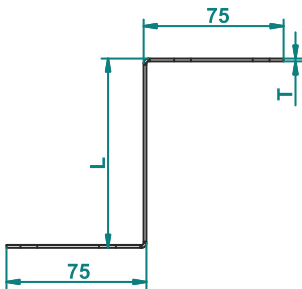

CAPAC JGHEAB

COD	Lățime (mm)	Înălțime (mm)	Lungime (mm)	Grosime (mm)
EL0041244	50	3000	15	0.6
EL0041245	100			
EL0041246	150			
EL0041247	200			0.7
EL0041248	300			
EL0041249	400			1
EL0041250	500			
EL0041251	600			

ȘINĂ C

COD	Lățime (mm)	Înălțime (mm)	Lungime (mm)	Grosime (mm)
EL0041252	41	21	3000	1.2

material: oțel zincat galvanic

SEPARATOR PERETE

COD	Înălțime (mm)	Lungime (mm)	Grosime (mm)
EL0041254	40	3000	1
EL0041253	60	3000	

REDUCTIE JGHEAB METALIC

COD	Lungime (mm)	Grosime (mm)
EL0060478	50	1,5
EL0060479	100	1,5
EL0060480	150	1,5
EL0060481	200	1,5
EL0060482	250	1,5
EL0060483	300	1,5

H40 H60**COT ORIZONTAL 90°**

material: oțel zincat galvanic

material: otel zincat galvanic

H40 H60

PIESĂ T ORIZONTALĂ

NOVelite

H60

COD	Lățime (mm)	Grosime (mm)
EL0041273	50	1
EL0041274	100	
EL0041275	150	
EL0041276	200	
EL0041277	300	1.2
EL0041278	400	
EL0041279	500	
EL0041280	600	