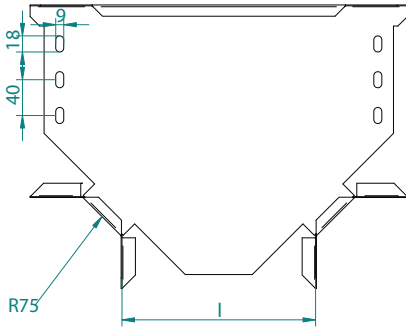

REDUCTIE JGHEAB METALIC

COD	Lungime (mm)	Grosime (mm)
EL0060478	50	1,5
EL0060479	100	1,5
EL0060480	150	1,5
EL0060481	200	1,5
EL0060482	250	1,5
EL0060483	300	1,5

H40 H60**COT ORIZONTAL 90°**

material: oțel zincat galvanic

material: otel zincat galvanic

H40 H60

PIESĂ T ORIZONTALĂ

NOVelite

H60

COD	Lățime (mm)	Grosime (mm)
EL0041273	50	1
EL0041274	100	
EL0041275	150	
EL0041276	200	
EL0041277	300	1.2
EL0041278	400	
EL0041279	500	
EL0041280	600	