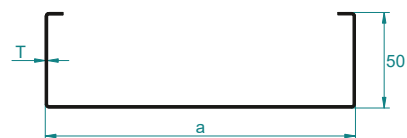

H40 H60

COT INTERN JGHEAB METALIC

H40

COD	Lățime (mm)	Înălțime (mm)	Grosime (mm)
EL0051862	50	40	1
EL0051863	100	40	1

H60

COD	Lățime (mm)	Înălțime (mm)	Grosime (mm)
EL0051858	50	60	1
EL0051859	100	60	1
EL0051860	200	60	1.2
EL0051861	300	60	1.5