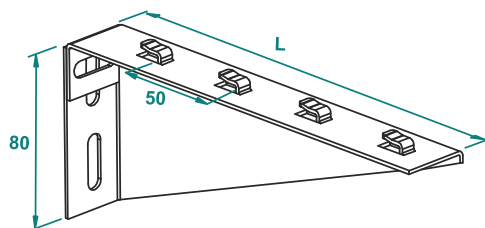

COD	Lățime (mm)
EL0060455	130
EL0060456	230
EL0060457	330
EL0060458	430