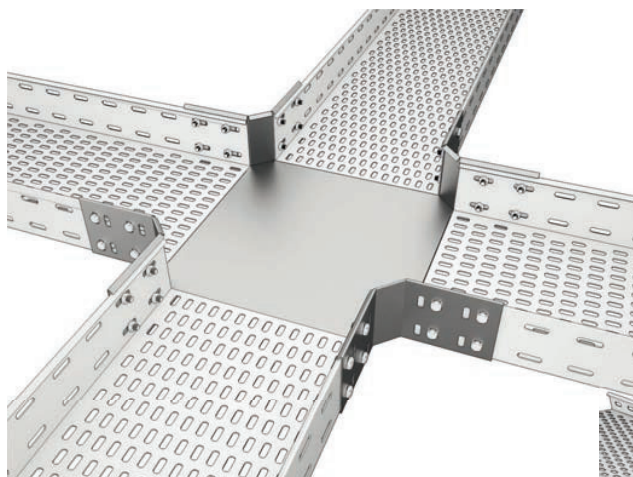

H40 H60

PIESĂ CRUCE