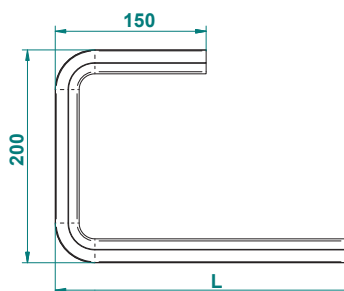

material: otel zincat galvanic

H40 H60

PIESĂ T ORIZONTALĂ

NOVelite

H60

COD	Lățime (mm)	Grosime (mm)
EL0041273	50	1
EL0041274	100	
EL0041275	150	
EL0041276	200	
EL0041277	300	1.2
EL0041278	400	
EL0041279	500	
EL0041280	600	

**PIESĂ T VERTICALĂ**

COD	Lățime (mm)	Grosime (mm)
EL0060471	100	1
EL0060472	150	
EL0060473	200	
EL0060474	300	1.2
EL0060475	400	1.5
EL0060476	500	
EL0060477	600	

H40

COD	Lățime (mm)	Grosime (mm)
EL0041281	50	1
EL0041282	100	
EL0041283	150	
EL0041284	200	
EL0041285	300	

material: oțel zincat galvanic

CONSOLĂ

COD	Lățime (mm)	Grosime (mm)
EL0041294	130	2
EL0041295	180	
EL0041296	230	
EL0041297	330	
EL0041298	430	
EL0041299	530	
EL0041300	630	

COD	Lățime (mm)
EL0060455	130
EL0060456	230
EL0060457	330
EL0060458	430

COD	Lățime (mm)
EL0060485	145
EL0060486	245
EL0060488	345

NOVELITE

TRASEE

H40 H60**COT INTERN JGHEAB METALIC****H40**

COD	Lățime (mm)	Înălțime (mm)	Grosime (mm)
EL0051862	50	40	1
EL0051863	100	40	1

H60

COD	Lățime (mm)	Înălțime (mm)	Grosime (mm)
EL0051858	50	60	1
EL0051859	100	60	1
EL0051860	200	60	1.2
EL0051861	300	60	1.5