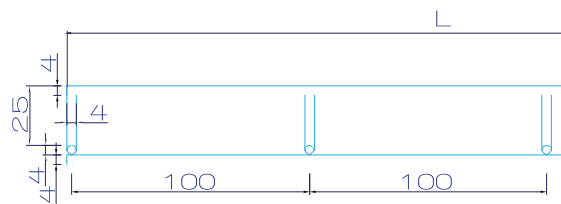

SAE 1006

COD	Lățime (mm)	Înălțime (mm)	Lungime (mm)	Grosime (mm)
EL0043526	50	35	3000	4
EL0043527	100			
EL0043528	200			
EL0043529	300