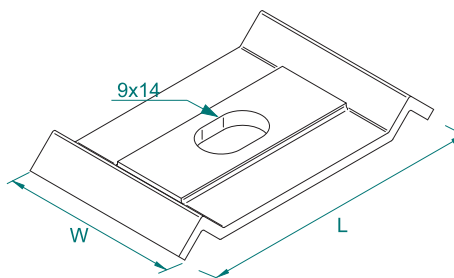

COD	Lățime (mm)
EL0060459	50
EL0060460	100
EL0060461	150
EL0060462	200
EL0060463	300
EL0060464	400
EL0060465	500
EL0060466	600

Round Head
Squire Neck Bolt 6x15

Flanged Nut M6

COD	Denumire	W	L	Grosime (mm)
EL0043534	PIESA ÎMBINARE	35	60	2
EL0043523	PIESA DE ATÂRNARE	35	60	2,5
	TIJA		Diametru (mm)	
EL0051850	MENGHINA TIJA FILETATA	M10		11
EL0056496	MENGHINA TIJA FILETATA	M8		9

☑ pentru jghebul de sârmă

PIESE PENTRU FIXARE - ATÂRNARE

	COD	Denumire	Grosime (mm)
1	EL0051851	PIESA V ATARNARE	3
2	EL0060467	SUPPORT AJUSTABIL PRINDERE TAVAN	2,5

CLEMA PRINDERE

COD	Denumire	Înălțime (mm)	Grosime (mm)
EL0051856	CLEMA PRINDERE CAPAC	40	2
EL0051857	CLEMA PRINDERE CAPAC	60	