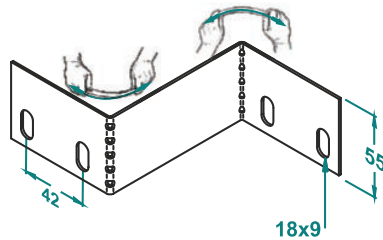

ȘINĂ C

COD	Lățime (mm)	Înălțime (mm)	Lungime (mm)	Grosime (mm)
EL0041252	41	21	3000	1.2

material: oțel zincat galvanic

SEPARATOR PERETE

COD	Înălțime (mm)	Lungime (mm)	Grosime (mm)
EL0041254	40	3000	1
EL0041253	60	3000	

REDUCTIE JGHEAB METALIC

COD	Lungime (mm)	Grosime (mm)
EL0060478	50	1,5
EL0060479	100	1,5
EL0060480	150	1,5
EL0060481	200	1,5
EL0060482	250	1,5
EL0060483	300	1,5

H40 H60**COT ORIZONTAL 90°**

material: oțel zincat galvanic