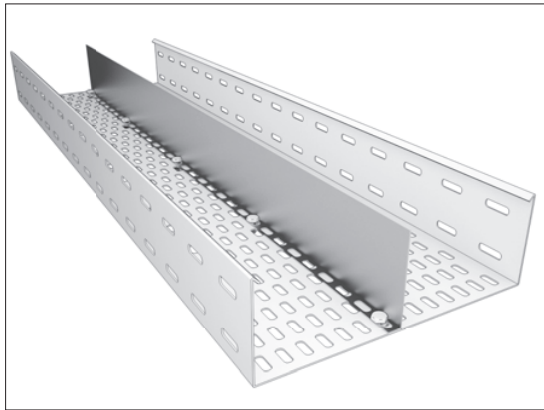

ȘINĂ C

COD	Lățime (mm)	Înălțime (mm)	Lungime (mm)	Grosime (mm)
EL0041252	41	21	3000	1.2

material: oțel zincat galvanic

SEPARATOR PERETE

COD	Înălțime (mm)	Lungime (mm)	Grosime (mm)
EL0041254	40	3000	1
EL0041253	60	3000	