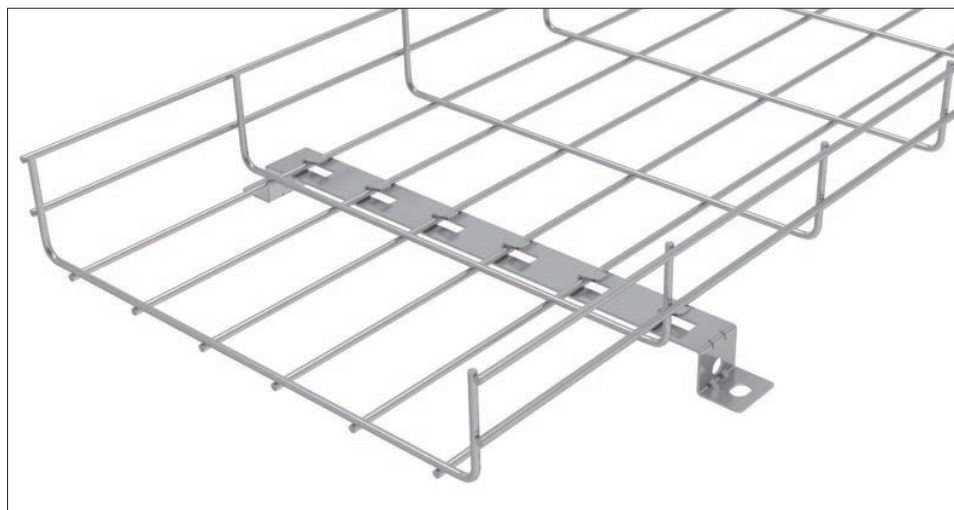

Round Head
Squire Neck Bolt 6x15

SUPPORT FIXARE PERETE SAU PODEA

COD	Lățime (mm)
EL0060459	50
EL0060460	100
EL0060461	150
EL0060462	200
EL0060463	300
EL0060464	400
EL0060465	500
EL0060466	600