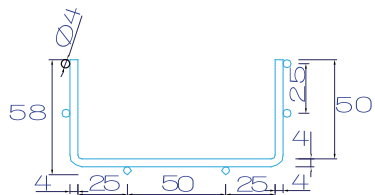

NOVelite 

COD	Lățime (mm)	Înălțime (mm)	Lungime (mm)	Grosime (mm)
EL0060341	50	60	3000	0.6
EL0060342	100			
EL0060343	150			
EL0060451	200			0.7
EL0060344	300			
EL0060345	400			1
EL0060346	500			
EL0060757	600			

material: oțel zincat galvanic

H60

NOVELITE

SAE 1006

COD	Lățime (mm)	Înălțime (mm)	Lungime (mm)	Grosime (mm)
EL0043530	50	60	3000	4
EL0043531	100			
EL0043532	200			
EL0043533	300			
EL0043535	400			

TRASEE

ȘINĂ C

COD	Lățime (mm)	Înălțime (mm)	Lungime (mm)	Grosime (mm)
EL0041252	41	21	3000	1.2

material: oțel zincat galvanic

SEPARATOR PERETE

COD	Înălțime (mm)	Lungime (mm)	Grosime (mm)
EL0041254	40	3000	1
EL0041253	60	3000	

material: otel zincat galvanic

H40 H60

PIESĂ T ORIZONTALĂ

NOVelite

H60

COD	Lățime (mm)	Grosime (mm)
EL0041273	50	1
EL0041274	100	
EL0041275	150	
EL0041276	200	
EL0041277	300	1.2
EL0041278	400	
EL0041279	500	
EL0041280	600	