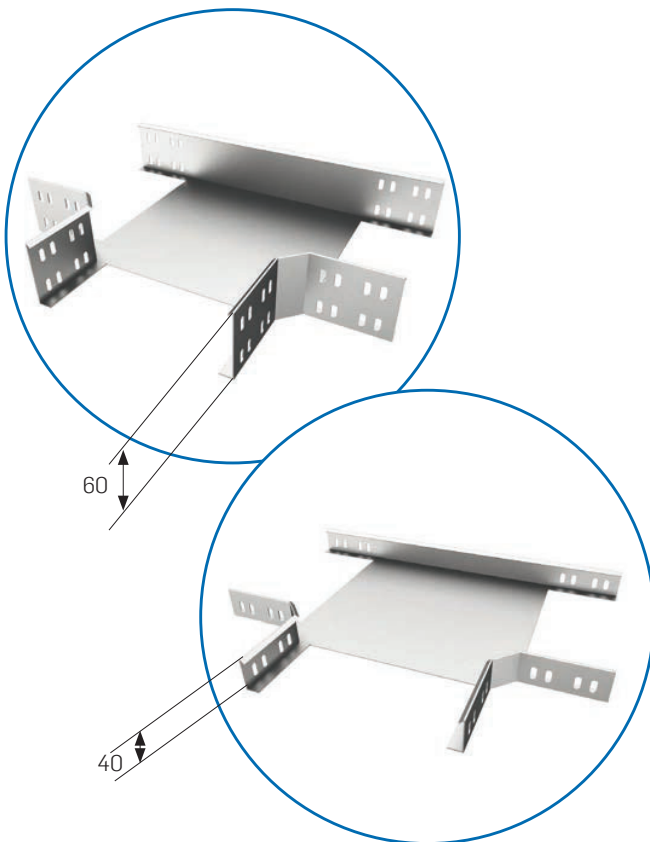

material: otel zincat galvanic

H40 H60

PIESĂ T ORIZONTALĂ

NOVelite

H60

COD	Lățime (mm)	Grosime (mm)
EL0041273	50	1
EL0041274	100	
EL0041275	150	
EL0041276	200	
EL0041277	300	1.2
EL0041278	400	
EL0041279	500	
EL0041280	600	