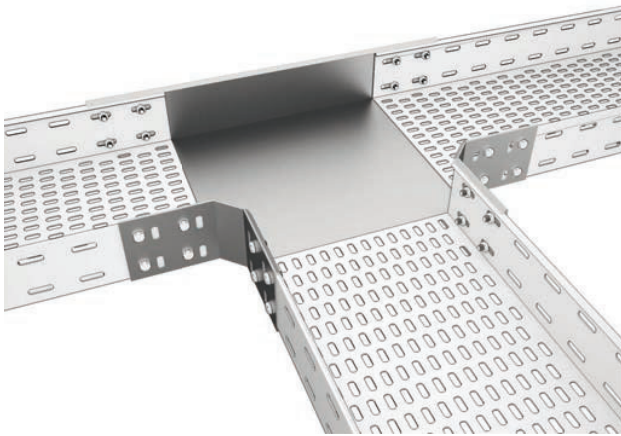

material: otel zincat galvanic

H40 H60

PIESĂ T ORIZONTALĂ

NOVelite

H60

COD	Lățime (mm)	Grosime (mm)
EL0041273	50	1
EL0041274	100	
EL0041275	150	
EL0041276	200	
EL0041277	300	1.2
EL0041278	400	
EL0041279	500	
EL0041280	600	

H40

COD	Lățime (mm)	Grosime (mm)
EL0041268	50	1
EL0041269	100	
EL0041270	150	
EL0041271	200	
EL0041272	300	

TRASEE