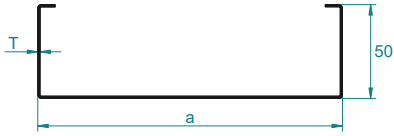

H40 H60

COT EXTERN JGHEAB METALIC

NOVELITE

H40

COD	Lățime (mm)	Înălțime (mm)	Grosime (mm)
EL0051868	50	40	1
EL0051869	100	40	1

H60

COD	Lățime (mm)	Înălțime (mm)	Grosime (mm)
EL0051864	50	60	1
EL0051865	100	60	1
EL0051866	200	60	1.2
EL0051867	300	60	1.5
EL0027183	150	60	1

TRASEE