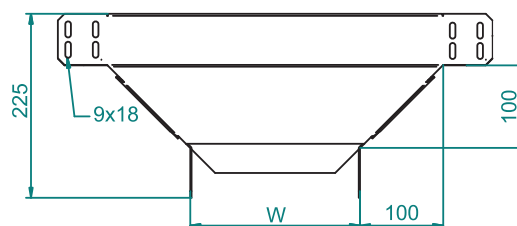

material: otel zincat galvanic

H40 H60

PIESĂ T ORIZONTALĂ

NOVelite

H60

COD	Lățime (mm)	Grosime (mm)
EL0041273	50	1
EL0041274	100	
EL0041275	150	
EL0041276	200	
EL0041277	300	1.2
EL0041278	400	
EL0041279	500	
EL0041280	600	

H40

COD	Lățime (mm)	Grosime (mm)
EL0041268	50	1
EL0041269	100	
EL0041270	150	
EL0041271	200	
EL0041272	300	

TRASEE

H40 H60**PIESĂ CRUCE**

material: oțel zincat galvanic

**H60**

COD	Lățime (mm)	Grosime (mm)
EL0041286	50	1
EL0041287	100	
EL0041288	150	
EL0041289	200	
EL0041290	300	
EL0041291	400	1.2
EL0041292	500	
EL0041293	600	

**PIESĂ T VERTICALĂ**

COD	Lățime (mm)	Grosime (mm)
EL0060471	100	1
EL0060472	150	
EL0060473	200	
EL0060474	300	1.2
EL0060475	400	1.5
EL0060476	500	
EL0060477	600	

H40

COD	Lățime (mm)	Grosime (mm)
EL0041281	50	1
EL0041282	100	
EL0041283	150	
EL0041284	200	
EL0041285	300	