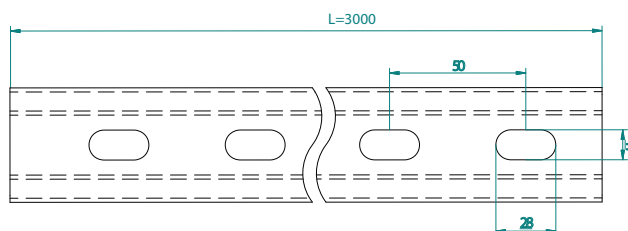

material: oțel zincat galvanic

H60

NOVELITE

SAE 1006

COD	Lățime (mm)	Înălțime (mm)	Lungime (mm)	Grosime (mm)
EL0043530	50	60	3000	4
EL0043531	100			
EL0043532	200			
EL0043533	300			
EL0043535	400			

TRASEE

CAPAC JGHEAB

COD	Lățime (mm)	Înălțime (mm)	Lungime (mm)	Grosime (mm)
EL0041244	50	3000	15	0.6
EL0041245	100			
EL0041246	150			
EL0041247	200			0.7
EL0041248	300			
EL0041249	400			1
EL0041250	500			
EL0041251	600			

ȘINĂ C

COD	Lățime (mm)	Înălțime (mm)	Lungime (mm)	Grosime (mm)
EL0041252	41	21	3000	1.2

material: oțel zincat galvanic

SEPARATOR PERETE

COD	Înălțime (mm)	Lungime (mm)	Grosime (mm)
EL0041254	40	3000	1
EL0041253	60	3000	