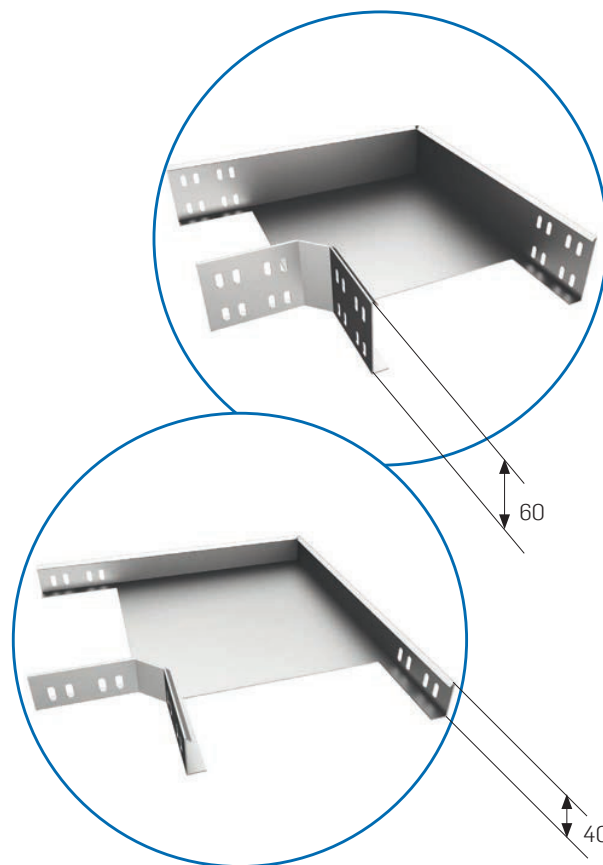

H40

COD	Lățime (mm)	Grosime (mm)
EL0041255	50	1
EL0041256	100	
EL0041257	150	
EL0041258	200	
EL0041259	300