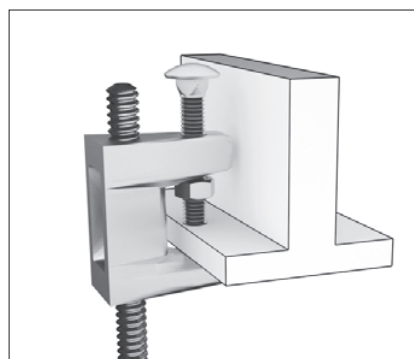

COD	Lățime (mm)
EL0060459	50
EL0060460	100
EL0060461	150
EL0060462	200
EL0060463	300
EL0060464	400
EL0060465	500
EL0060466	600

Round Head
Squire Neck Bolt 6x15

Flanged Nut M6

COD	Denumire	W	L	Grosime (mm)
EL0043534	PIESA ÎMBINARE	35	60	2
EL0043523	PIESA DE ATÂRNARE	35	60	2,5
	TIJA		Diametru (mm)	
EL0051850	MENGHINA TIJA FILETATA	M10		11
EL0056496	MENGHINA TIJA FILETATA	M8		9