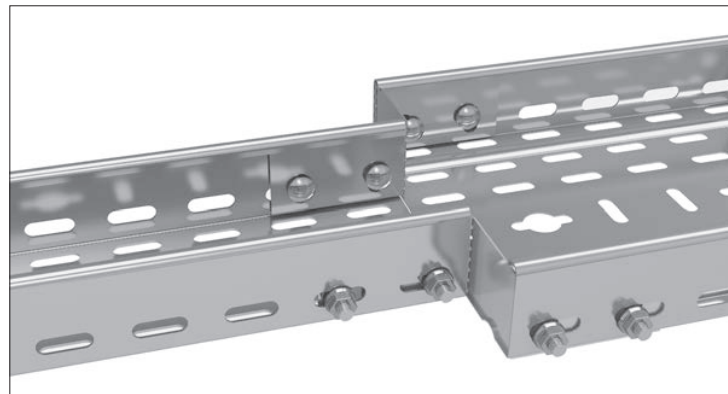

REDUCTIE JGHEAB METALIC

COD	Lungime (mm)	Grosime (mm)
EL0060478	50	1,5
EL0060479	100	1,5
EL0060480	150	1,5
EL0060481	200	1,5
EL0060482	250	1,5
EL0060483	300	1,5