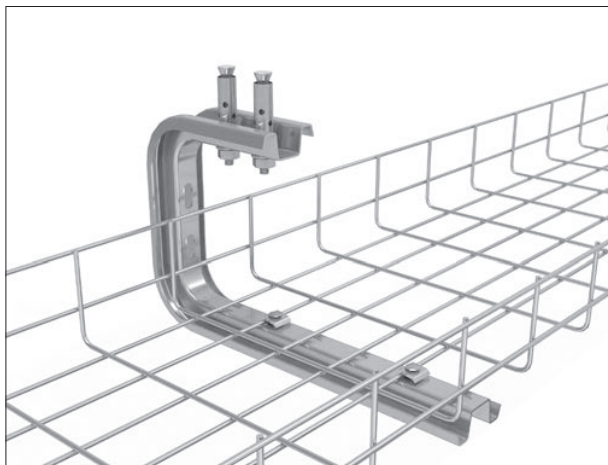

COD	Lățime (mm)
EL0060485	145
EL0060486	245
EL0060488	345