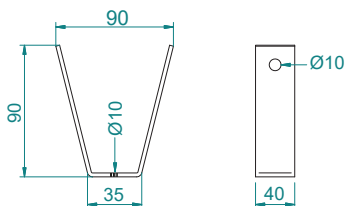

PIESE PENTRU FIXARE - ATÂRNARE

	COD	Denumire	Grosime (mm)
1	EL0051851	PIESA V ATARNARE	3
2	EL0060467	SUPPORT AJUSTABIL PRINDERE TAVAN	2,5