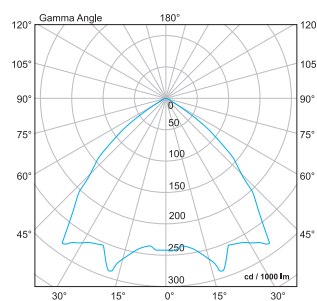

RIGEL 22

Watt	Lamp	Lamp holder	Current (A)	Size (mm)		Control gear	Catalogue number	Packing (pcs)
				Height	Diameter			
70W	HPSL	E27	1,00	575	570	magnetic	98RI22040	1
100W	HPSL	E40	1,20	575	570	magnetic	98RI22041	1
150W	HPSL	E40	1,80	575	570	magnetic	98RI22042	1
250W	HPSL	E40	3,00	575	570	magnetic	98RI22043	1
400W	HPSL	E40	4,45	575	570	magnetic	98RI22044	1
70W	MHL	G12	1,00	575	570	magnetic	98RI22045	1
150W	MHL	G12	1,80	575	570	magnetic	98RI22046	1
250W	MHL	E40	3,00	575	570	magnetic	98RI22047	1
400W	MHL	E40	3,50	575	570	magnetic	98RI22048	1
-	-	E27	-	575	570	empty fixture	98RI22E27	1
-	-	G12	-	575	570	empty fixture	98RI22G12	1
-	-	E40	-	575	570	empty fixture	98RI22E40	1

Reflector: aluminium | **Gear box:** aluminium casting | **Control gear:** mounted in the gear box
Ambient Temperature: -20°C ÷ +65°C

RIGEL22 HPSL 400W