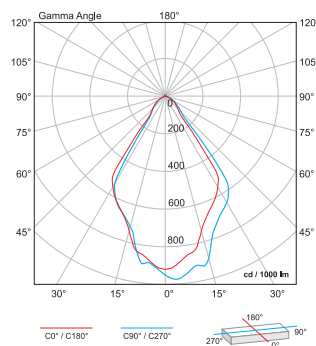

MINICOLOR 30W