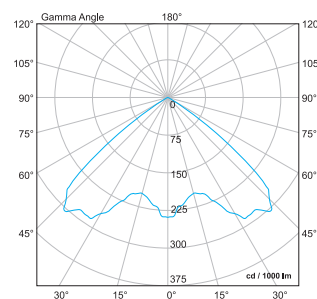

METAL GRID 19"

Catalogue number: **98GRID19** Packing (pcs): 1

AVIOR 19 HPSL 250W

AVIOR 19 MHL 250W

RIGEL 22

Watt	Lamp	Lamp holder	Current (A)	Size (mm)		Control gear	Catalogue number	Packing (pcs)
				Height	Diameter			
70W	HPSL	E27	1,00	575	570	magnetic	98RI22040	1
100W	HPSL	E40	1,20	575	570	magnetic	98RI22041	1
150W	HPSL	E40	1,80	575	570	magnetic	98RI22042	1
250W	HPSL	E40	3,00	575	570	magnetic	98RI22043	1
400W	HPSL	E40	4,45	575	570	magnetic	98RI22044	1
70W	MHL	G12	1,00	575	570	magnetic	98RI22045	1
150W	MHL	G12	1,80	575	570	magnetic	98RI22046	1
250W	MHL	E40	3,00	575	570	magnetic	98RI22047	1
400W	MHL	E40	3,50	575	570	magnetic	98RI22048	1
-	-	E27	-	575	570	empty fixture	98RI22E27	1
-	-	G12	-	575	570	empty fixture	98RI22G12	1
-	-	E40	-	575	570	empty fixture	98RI22E40	1