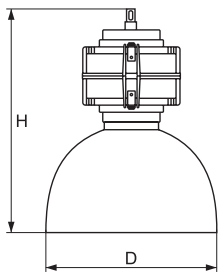

RIGEL with CFL

Model	Watt	Lamp	Lamp holder	Size (mm)		Catalogue number	Packing (pcs)
				Height	Diameter		
RIGEL 22	45	CFL	E27	575	570	98RI22E2745	1
RIGEL 22	55	CFL	E27	575	570	98RI22E2755	1
RIGEL 22	75	CFL	E40	575	570	98RI22E4075	1
RIGEL 22	85	CFL	E40	575	570	98RI22E4085	1
RIGEL 22	95	CFL	E40	575	570	98RI22E4095	1
RIGEL 22	125	CFL	E40	575	570	98RI22E40125	1
RIGEL 19	45	CFL	E27	545	470	98RI19E2745	1
RIGEL 19	55	CFL	E27	545	470	98RI19E2755	1
RIGEL 19	75	CFL	E40	545	470	98RI19E4075	1
RIGEL 19	85	CFL	E40	545	470	98RI19E4085	1
RIGEL 19	95	CFL	E40	545	470	98RI19E4095	1
RIGEL 19	125	CFL	E40	545	470	98RI19E40125	1

Reflector: aluminium | **Gear box:** aluminium casting
Ambient Temperature: -20°C ÷ +65°C

The models of RIGEL 22 and RIGEL 19 are offered in a set with compact fluorescent lamps from page 414/415