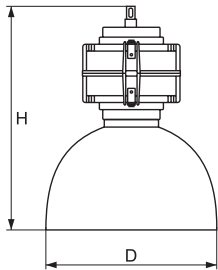

ALHENA 16

Watt	Lamp	Lamp holder	Current (A)	Size (mm) Height Diameter	Control gear	Catalogue number	Packing (pcs)
70W	HPSL	E27	1,00	580 410	magnetic	98AL16092	1
100W	HPSL	E40	1,20	580 410	magnetic	98AL16093	1
150W	HPSL	E40	1,80	580 410	magnetic	98AL16094	1
250W	HPSL	E40	3,00	580 410	magnetic	98AL16095	1
70W	MHL	G12	1,00	580 410	magnetic	98AL16097	1
150W	MHL	G12	1,80	580 410	magnetic	98AL16098	1
250W	MHL	E40	3,00	580 410	magnetic	98AL16099	1
-	-	E27	-	580 410	empty fixture	98AL16E27	1
-	-	G12	-	580 410	empty fixture	98AL16G12	1
-	-	E40	-	580 410	empty fixture	98AL16E40	1

Reflector: polycarbonate (PC) | **Gear box:** aluminium casting | **Control gear:** mounted in the gear box
Ambient Temperature: -20°C ÷ +65°C

PC COVER 16"

Catalogue number: **89007** Packing (pcs): 1