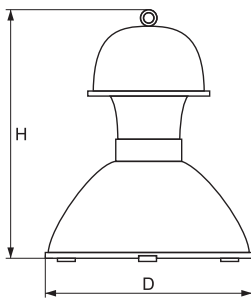

Body: aluminium | **Diffuser:** tempered glass | **Control gear:** mounted in the body
Ambient Temperature: -20°C ÷ +65°C

ATLAS sim / 70W

ATLAS 105

Watt	Lamp	Lamp holder	Colour	Size (mm)				Current (A)	Control gear	Catalogue number	Packing (pcs)
				Length 1	Length 2	Width	Height				
250W	MHL	E40	black	505	290	410	142	3,00	magnetic	98AT105109	1
400W	MHL	E40	black	505	290	410	142	3,50	magnetic	98AT105110	1
-	-	E40	black	505	290	410	142	-	empty fixture	98ATLAS105	1

Body: aluminium | **Diffuser:** tempered glass | **Control gear:** mounted in the body
Ambient Temperature: -20°C ÷ +65°C

ATLAS 105 / 400W

ATLAS 505

Watt	Lamp	Lamp holder	Colour	Size (mm)				Current (A)	Control gear	Catalogue number	Packing (pcs)
				Length 1	Length 2	Width	Height				
250W	MHL	E40	black	420	350	330	120	3,00	magnetic	98AT505111	1
400W	MHL	E40	black	510	460	420	150	3,50	magnetic	98AT505112	1
400W	-	E40	black	510	460	420	150	-	empty fixture	98ATLAS505A	1

Body: aluminium | **Diffuser:** tempered glass | **Control gear:** mounted in the body
Ambient Temperature: -20°C ÷ +65°C

ATLAS 505 / 250W

AVIOR 22

Watt	Lamp	Lamp holder	Current (A)	Size (mm) Height Diameter		Control gear	Catalogue number	Packing (pcs)
100W	HPSL	E40	1,20	650	570	magnetic	98AV22023	1
150W	HPSL	E40	1,80	650	570	magnetic	98AV22024	1
250W	HPSL	E40	3,00	650	570	magnetic	98AV22025	1
400W	HPSL	E40	4,45	650	570	magnetic	98AV22026	1
250W	MHL	E40	3,00	650	570	magnetic	98AV22027	1
400W	MHL	E40	3,50	650	570	magnetic	98AV22028	1
-	-	E40	-	650	570	empty fixture	98AVIOR22	1