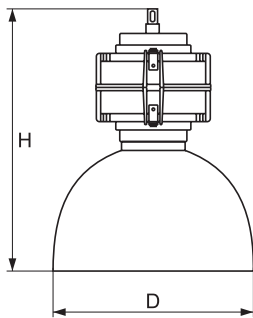

Body: aluminium | **Diffuser:** tempered glass | **Control gear:** mounted in the body
Ambient Temperature: -20°C ÷ +65°C

ATLAS 105 / 400W

ATLAS 505

Watt	Lamp	Lamp holder	Colour	Size (mm)				Current (A)	Control gear	Catalogue number	Packing (pcs)
				Length 1	Length 2	Width	Height				
250W	MHL	E40	black	420	350	330	120	3,00	magnetic	98AT505111	1
400W	MHL	E40	black	510	460	420	150	3,50	magnetic	98AT505112	1
400W	-	E40	black	510	460	420	150	-	empty fixture	98ATLAS505A	1

Reflector: aluminium | **Gear box:** aluminium casting | **Control gear:** mounted in the gear box
Ambient Temperature: -20°C ÷ +65°C

RIGEL22 HPSL 400W

RIGEL22 MHL 400W

RIGEL 19

Watt	Lamp	Lamp holder	Current (A)	Size (mm)		Control gear	Catalogue number	Packing (pcs)
				Height	Diameter			
70W	HPSL	E27	1,00	545	470	magnetic	98RI19052	1
100W	HPSL	E40	1,20	545	470	magnetic	98RI19053	1
150W	HPSL	E40	1,80	545	470	magnetic	98RI19054	1
250W	HPSL	E40	3,00	545	470	magnetic	98RI19055	1
400W	HPSL	E40	4,45	545	470	magnetic	98RI19056	1
70W	MHL	G12	1,00	545	470	magnetic	98RI19057	1
150W	MHL	G12	1,80	545	470	magnetic	98RI19058	1
250W	MHL	E40	3,00	545	470	magnetic	98RI19059	1
400W	MHL	E40	3,50	545	470	magnetic	98RI19060	1
-	-	E27	-	545	470	empty fixture	98RI19E27	1
-	-	G12	-	545	470	empty fixture	98RI19G12	1
-	-	E40	-	545	470	empty fixture	98RI19E40	1