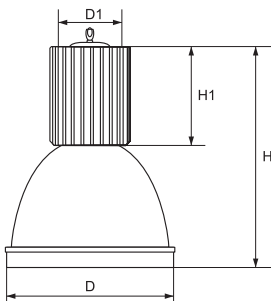

LED INDUSTRIAL LIGHTING

High bay fixtures

MINICOLOR

A++ A IP 20 RoHS EMC F CE

Watt	LED chip lumens (lm)	Whole fixture lumens (lm)	Colour temp. (K)	Colour body	Size (mm)				Catalogue number	Packing (pcs)
					D	D1	H	H1		
30W	3600	2400	5500	red	220	115	280	120	98MINICOL-R	1
30W	3600	2400	5500	green	220	115	280	120	98MINICOL-G	1
30W	3600	2400	5500	blue	220	115	280	120	98MINICOL-B	1
30W	3600	2400	5500	black	220	115	280	120	98MINICOL-BL	1
30W	3600	2400	5500	white	220	115	280	120	98MINICOL-WT	1
30W	3600	2400	5500	grey	220	115	280	120	98MINICOL-GR	1