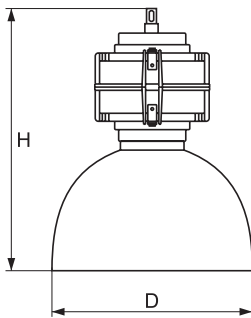

Body: aluminium | **Diffuser:** tempered glass | **Control gear:** mounted in the body
Ambient Temperature: -20°C ÷ +65°C

ATLAS sim / 70W

ATLAS 105

Watt	Lamp	Lamp holder	Colour	Size (mm)				Current (A)	Control gear	Catalogue number	Packing (pcs)
				Length 1	Length 2	Width	Height				
250W	MHL	E40	black	505	290	410	142	3,00	magnetic	98AT105109	1
400W	MHL	E40	black	505	290	410	142	3,50	magnetic	98AT105110	1
-	-	E40	black	505	290	410	142	-	empty fixture	98ATLAS105	1

Body: aluminium | **Diffuser:** tempered glass | **Control gear:** mounted in the body
Ambient Temperature: -20°C ÷ +65°C

ATLAS 105 / 400W

ATLAS 505

Watt	Lamp	Lamp holder	Colour	Size (mm)				Current (A)	Control gear	Catalogue number	Packing (pcs)
				Length 1	Length 2	Width	Height				
250W	MHL	E40	black	420	350	330	120	3,00	magnetic	98AT505111	1
400W	MHL	E40	black	510	460	420	150	3,50	magnetic	98AT505112	1
400W	-	E40	black	510	460	420	150	-	empty fixture	98ATLAS505A	1

METAL GRID 19"

Catalogue number: **98GRID19** Packing (pcs): 1

AVIOR 19 HPSL 250W

AVIOR 19 MHL 250W

RIGEL 22

Watt	Lamp	Lamp holder	Current (A)	Size (mm)		Control gear	Catalogue number	Packing (pcs)
				Height	Diameter			
70W	HPSL	E27	1,00	575	570	magnetic	98RI22040	1
100W	HPSL	E40	1,20	575	570	magnetic	98RI22041	1
150W	HPSL	E40	1,80	575	570	magnetic	98RI22042	1
250W	HPSL	E40	3,00	575	570	magnetic	98RI22043	1
400W	HPSL	E40	4,45	575	570	magnetic	98RI22044	1
70W	MHL	G12	1,00	575	570	magnetic	98RI22045	1
150W	MHL	G12	1,80	575	570	magnetic	98RI22046	1
250W	MHL	E40	3,00	575	570	magnetic	98RI22047	1
400W	MHL	E40	3,50	575	570	magnetic	98RI22048	1
-	-	E27	-	575	570	empty fixture	98RI22E27	1
-	-	G12	-	575	570	empty fixture	98RI22G12	1
-	-	E40	-	575	570	empty fixture	98RI22E40	1