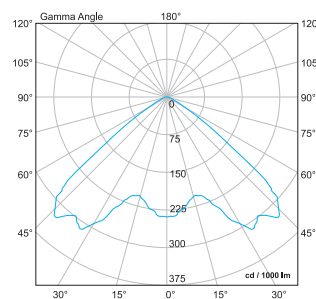

RIGEL19 MHL 250W