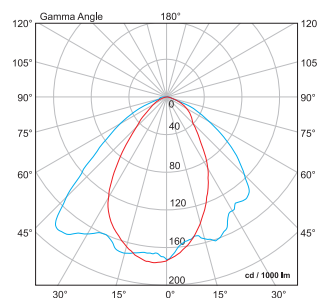

NOVA mini 70W