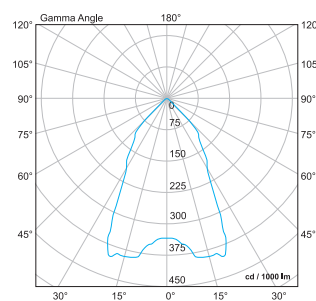

RIGEL22 MHL 400W