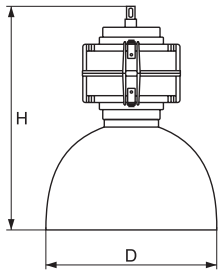

Reflector: strip-line aluminium | **Gear box:** aluminium casting | **Control gear:** mounted in the gear box
Ambient Temperature: -20°C ÷ +65°C

RIGEL19 HPML 250W

RIGEL19 MHL 250W

ALHENA 19

Watt	Lamp	Lamp holder	Current (A)	Size (mm) Height Diameter	Control gear	Catalogue number	Packing (pcs)
70W	HPSL	E27	1,00	635 490	magnetic	98AL19080	1
100W	HPSL	E40	1,20	635 490	magnetic	98AL19081	1
150W	HPSL	E40	1,80	635 490	magnetic	98AL19082	1
250W	HPSL	E40	3,00	635 490	magnetic	98AL19083	1
400W	HPSL	E40	4,45	635 490	magnetic	98AL19084	1
70W	MHL	G12	1,00	635 490	magnetic	98AL19085	1
150W	MHL	G12	1,80	635 490	magnetic	98AL19086	1
250W	MHL	E40	3,00	635 490	magnetic	98AL19087	1
400W	MHL	E40	3,50	635 490	magnetic	98AL19088	1
-	-	E27	-	635 490	empty fixture	98AL19E27	1
-	-	G12	-	635 490	empty fixture	98AL19G12	1
-	-	E40	-	635 490	empty fixture	98AL19E40	1

Watt	Lamp	Lamp holder	Current (A)	Size (mm) Height Diameter	Control gear	Catalogue number	Packing (pcs)
70W	HPSL	E27	1,00	580 410	magnetic	98AL16092	1
100W	HPSL	E40	1,20	580 410	magnetic	98AL16093	1
150W	HPSL	E40	1,80	580 410	magnetic	98AL16094	1
250W	HPSL	E40	3,00	580 410	magnetic	98AL16095	1
70W	MHL	G12	1,00	580 410	magnetic	98AL16097	1
150W	MHL	G12	1,80	580 410	magnetic	98AL16098	1
250W	MHL	E40	3,00	580 410	magnetic	98AL16099	1
-	-	E27	-	580 410	empty fixture	98AL16E27	1
-	-	G12	-	580 410	empty fixture	98AL16G12	1
-	-	E40	-	580 410	empty fixture	98AL16E40	1