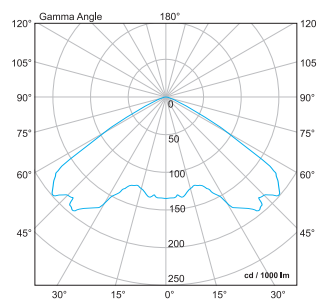

RIGEL 19

Watt	Lamp	Lamp holder	Current (A)	Size (mm)		Control gear	Catalogue number	Packing (pcs)
				Height	Diameter			
70W	HPSL	E27	1,00	545	470	magnetic	98RI19052	1
100W	HPSL	E40	1,20	545	470	magnetic	98RI19053	1
150W	HPSL	E40	1,80	545	470	magnetic	98RI19054	1
250W	HPSL	E40	3,00	545	470	magnetic	98RI19055	1
400W	HPSL	E40	4,45	545	470	magnetic	98RI19056	1
70W	MHL	G12	1,00	545	470	magnetic	98RI19057	1
150W	MHL	G12	1,80	545	470	magnetic	98RI19058	1
250W	MHL	E40	3,00	545	470	magnetic	98RI19059	1
400W	MHL	E40	3,50	545	470	magnetic	98RI19060	1
-	-	E27	-	545	470	empty fixture	98RI19E27	1
-	-	G12	-	545	470	empty fixture	98RI19G12	1
-	-	E40	-	545	470	empty fixture	98RI19E40	1

Reflector: strip-line aluminium | **Gear box:** aluminium casting | **Control gear:** mounted in the gear box
Ambient Temperature: -20°C ÷ +65°C

RIGEL19 HPML 250W