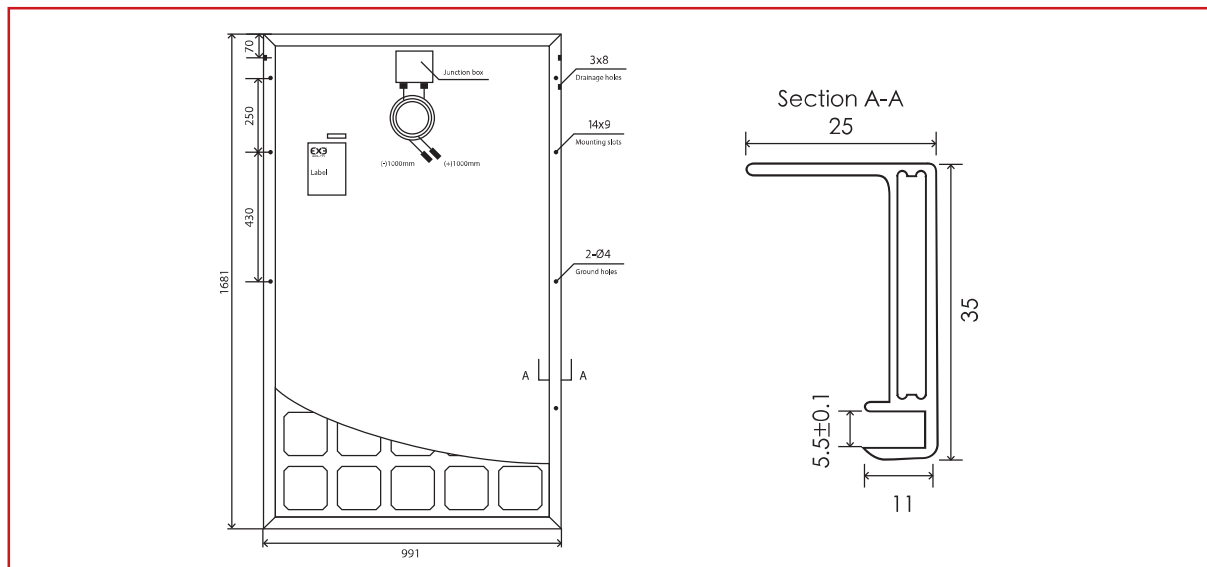

Abmessungen

BEZEICHNUNG	LEISTUNG	VERPACKUNG	VERFÜGBAR	STORE	BESTELLNUMMER	PREG	UVP
PV-Modul 300 G	300 WP	Einzel			PVM43000-G	8100	515,66

/ Best. Nr. blau: Lagerware, d.h. üblicherweise versandbereit am Bestellttag!