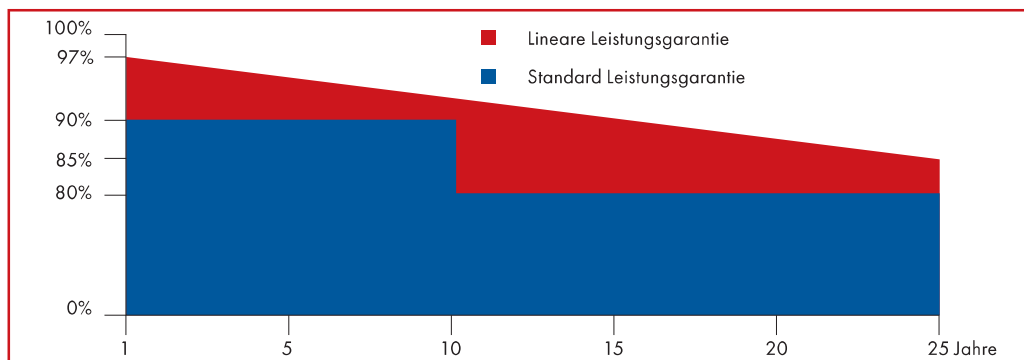

Temperatur Koeffizient

Spannung U_{oc}	-0,30 %/K
Strom I_{sc}	+0,04 %/K
Leistung P_{mpp}	-0,39 %/K

Grenzwerte

Maximale Systemspannung	1.000 V_{DC}
NOCT*	45°C +/- 2K
Maximale Tragfähigkeit	5400 N/m²
Rückstrombelastbarkeit	15 A

* NOCT, Bestrahlungsstärke 800 W / m²; AM 1,5; Windgeschwindigkeit 1 m / sec; Temperatur 20 °C)

Lineare Leistungsgarantie