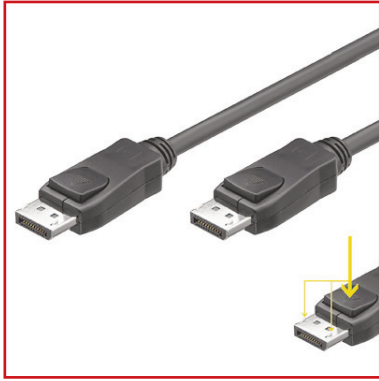

**/// DATENBLATT: Q715187x
DISPLAYPORT ANSCHLUSSKABEL**

/// TECHNISCHE DATEN

- Anschlußkabel für Workstations, TFT oder Plasma/LCD TV
- VESA spezifizierte Digital Schnittstelle
- 2 x DisplayPort Stecker, 20-polig
- Mit Verriegelung
- Kabel: UL20276, AWG28
- Übertragung: > 10Gbit/s
- Farbe: schwarz

BEZEICHNUNG	BEST. NR.
DisplayPort Kabel, DP20 Stecker - Stecker, 2m	Q7151873
DisplayPort Kabel, DP20 Stecker - Stecker, 3m	Q7151874
DisplayPort Kabel, DP20 Stecker - Stecker, 5m	Q7151875