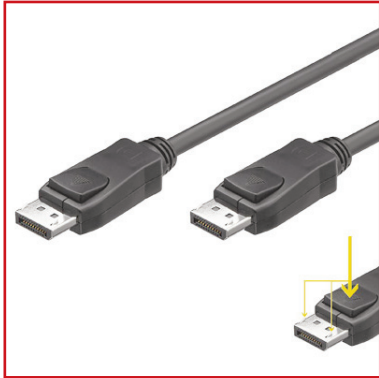

**/// DATENBLATT: Q715187x  
DISPLAYPORT ANSCHLUSSKABEL**

**/// TECHNISCHE DATEN**

- Anschlußkabel für Workstations, TFT oder Plasma/LCD TV
- VESA spezifizierte Digital Schnittstelle
- 2 x DisplayPort Stecker, 20-polig
- Mit Verriegelung
- Kabel: UL20276, AWG28
- Übertragung: > 10Gbit/s
- Farbe: schwarz

BEZEICHNUNG	BEST. NR.
DisplayPort Kabel, DP20 Stecker - Stecker, 2m	Q7151873
DisplayPort Kabel, DP20 Stecker - Stecker, 3m	Q7151874
DisplayPort Kabel, DP20 Stecker - Stecker, 5m	Q7151875