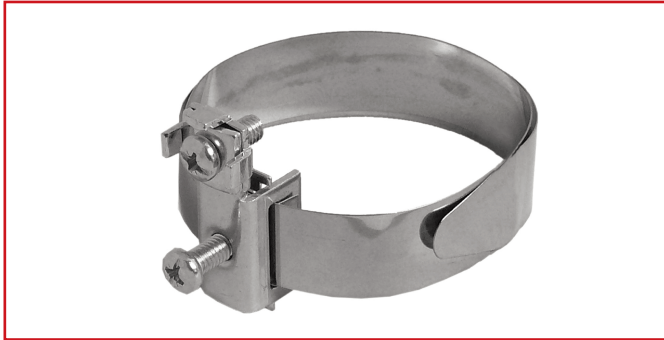

■ DATENBLATT: HSZUME100S
SAT MAST ERDUNGSBANDSCHELLE

■ SCHRACK-INFO

- Edelstahl-Erdungsschelle für Masten
- Geeignet für Mastdurchmesser bis 100mm

■ TECHNISCHE DATEN

- Material: Edelstahl und Stahl
- Bandlänge: 428mm
- Geeignet für Masten bis Ø 100mm
- Einfache und schnelle Montage

BEZEICHNUNG	BEST. NR.
SAT Mast Erdungsbandschelle für Mastdurchmesser bis 100cm, Bandlänge 428cm, Stahl	HSZUME100S