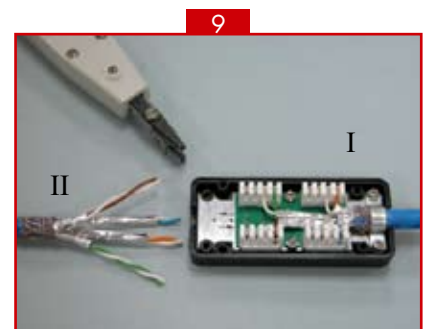

MONTAGEANLEITUNG / INSTRUCTION SHEET: HCAT6REPKI REPARATURKIT / VERBINDER HCAT6REPKI REPAIRKIT / CONNECTIONKIT

LIEFERUMFANG / SCOPE OF DELIVERY

U/UTP

F/UTP - SF/UTP

Absetzmaße (Paarschirm) nur F/FTP + S/FTP
Stripping pattern (Pair Shield) only F/FTP + S/FTP

Farbcode EIA/TIA Colour code EIA/TIA	I Länge/Length in mm	II Länge/Length in mm
Paar/Pair 1 W-BL/BL	15	35
Paar/Pair 2 W-O/O	15	35
Paar/Pair 3 W-G/G	35	15
Paar/Pair 4 W-BR/BR	35	15

F/FTP - S/FTP

U/UTP - F/UTP - SF/UTP - F/FTP - S/FTP