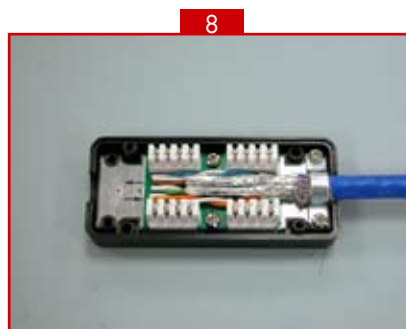

MONTAGEANLEITUNG / INSTRUCTION SHEET: HCAT6REPKI REPARATURKIT / VERBINDER HCAT6REPKI REPAIRKIT / CONNECTIONKIT

LIEFERUMFANG / SCOPE OF DELIVERY

U/UTP

F/UTP - SF/UTP

Absetzmaße (Paarschirm) nur F/FTP + S/FTP
Stripping pattern (Pair Shield) only F/FTP + S/FTP

Farbcode EIA/TIA Colour code EIA/TIA	I Länge/Length in mm	II Länge/Length in mm
Paar/Pair 1 W-BL/BL	15	35
Paar/Pair 2 W-O/O	15	35
Paar/Pair 3 W-G/G	35	15
Paar/Pair 4 W-BR/BR	35	15

F/FTP - S/FTP

U/UTP - F/UTP - SF/UTP - F/FTP - S/FTP