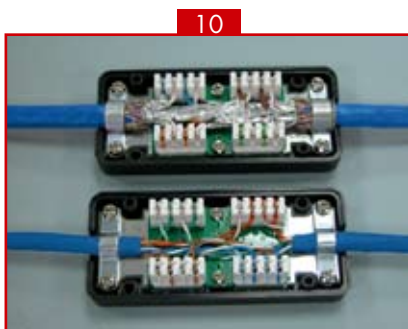

U/UTP - F/UTP - SF/UTP - F/FTP - S/FTP