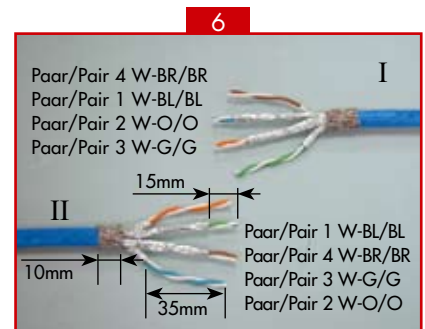

MONTAGEANLEITUNG / INSTRUCTION SHEET: HCAT6REPKI REPARATURKIT / VERBINDER HCAT6REPKI REPAIRKIT / CONNECTIONKIT

LIEFERUMFANG / SCOPE OF DELIVERY

U/UTP

F/UTP - SF/UTP

Absetzmaße (Paarschirm) nur F/FTP + S/FTP
Stripping pattern (Pair Shield) only F/FTP + S/FTP

Farbcode EIA/TIA Colour code EIA/TIA	I Länge/Length in mm	II Länge/Length in mm
Paar/Pair 1 W-BL/BL	15	35
Paar/Pair 2 W-O/O	15	35
Paar/Pair 3 W-G/G	35	15
Paar/Pair 4 W-BR/BR	35	15

F/FTP - S/FTP

U/UTP - F/UTP - SF/UTP - F/FTP - S/FTP