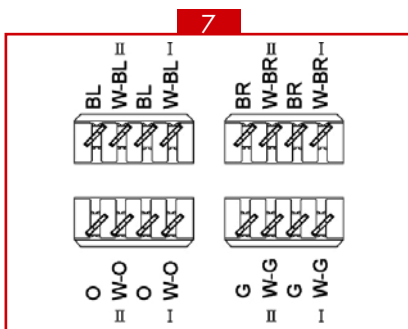

MONTAGEANLEITUNG / INSTRUCTION SHEET: HCAT6REPKI REPARATURKIT / VERBINDER HCAT6REPKI REPAIRKIT / CONNECTIONKIT

LIEFERUMFANG / SCOPE OF DELIVERY

U/UTP

F/UTP - SF/UTP

Absetzmaße (Paarschirm) nur F/FTP + S/FTP
Stripping pattern (Pair Shield) only F/FTP + S/FTP

Farbcode EIA/TIA Colour code EIA/TIA	I Länge/Length in mm	II Länge/Length in mm
Paar/Pair 1 W-BL/BL	15	35
Paar/Pair 2 W-O/O	15	35
Paar/Pair 3 W-G/G	35	15
Paar/Pair 4 W-BR/BR	35	15

F/FTP - S/FTP

U/UTP - F/UTP - SF/UTP - F/FTP - S/FTP