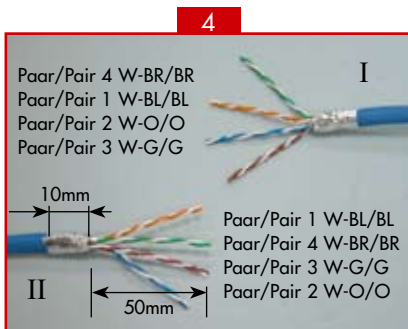

MONTAGEANLEITUNG / INSTRUCTION SHEET: HCAT6REPKI REPARATURKIT / VERBINDER HCAT6REPKI REPAIRKIT / CONNECTIONKIT

LIEFERUMFANG / SCOPE OF DELIVERY

U/UTP

F/UTP - SF/UTP

Absetzmaße (Paarschirm) nur F/FTP + S/FTP
Stripping pattern (Pair Shield) only F/FTP + S/FTP

Farbcode EIA/TIA Colour code EIA/TIA	I Länge/Length in mm	II Länge/Length in mm
Paar/Pair 1 W-BL/BL	15	35
Paar/Pair 2 W-O/O	15	35
Paar/Pair 3 W-G/G	35	15
Paar/Pair 4 W-BR/BR	35	15

F/FTP - S/FTP

U/UTP - F/UTP - SF/UTP - F/FTP - S/FTP