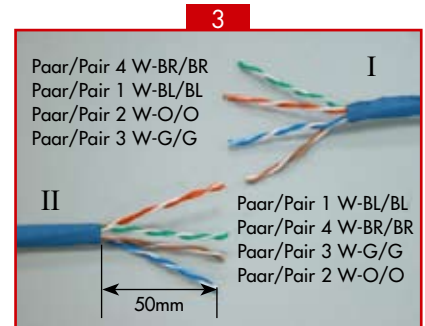

MONTAGEANLEITUNG / INSTRUCTION SHEET: HCAT6REPKI REPARATURKIT / VERBINDER HCAT6REPKI REPAIRKIT / CONNECTIONKIT

LIEFERUMFANG / SCOPE OF DELIVERY

U/UTP

F/UTP - SF/UTP

Absetzmaße (Paarschirm) nur F/FTP + S/FTP
Stripping pattern (Pair Shield) only F/FTP + S/FTP

Farbcode EIA/TIA Colour code EIA/TIA	I Länge/Length in mm	II Länge/Length in mm
Paar/Pair 1 W-BL/BL	15	35
Paar/Pair 2 W-O/O	15	35
Paar/Pair 3 W-G/G	35	15
Paar/Pair 4 W-BR/BR	35	15

F/FTP - S/FTP

U/UTP - F/UTP - SF/UTP - F/FTP - S/FTP