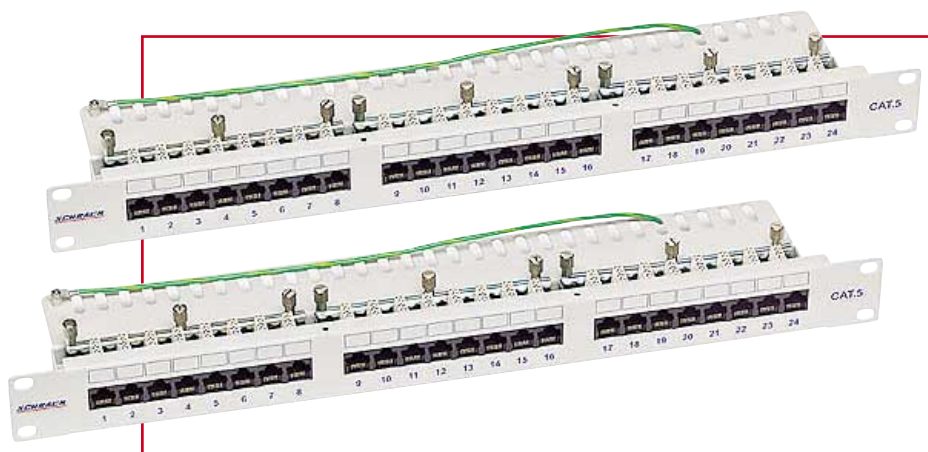

PATCHPANEL LSA 24FACH 19" KLASSE D UNGESCHIRMT CEV-LINE

Artikelnummer:
HSERU245GF

19" Verteilerfeld (Patchpanel) 24 -Port Klasse D ungeschirmt.

Die Verteilerfelder wurden für den Einsatz in strukturierten Kommunikationsnetzen gemäß ISO/IEC 11801 bzw. DIN EN 50173 entwickelt. Darüber hinaus erfüllen diese Felder alle Werte der EIA/TIA 568, TSB 40. Die neuartige Konstruktion der Verteilerfelder erleichtert die Montage erheblich. Das Panel entspricht Klasse D nach ISO/IEC 11801: 2002-09, EN 50173-1 2002 und Cat5 EIA/TIA Norm. In Zusammenhang mit diesem Panel, dem SCHRACK Kabel HSEKU424PB und der Anschlussdose HSEDU2UW5F existiert ein Linkzertifikat von GHMT.

| BESCHREIBUNG | FABRIKAT | FARBE | BESTELLNUMMER |
|-------------------------------------|----------|----------|---------------|
| Kl.D PATCHPANEL 24fach, ungeschirmt | SCHRACK | RAL 7035 | HSERU245GF |