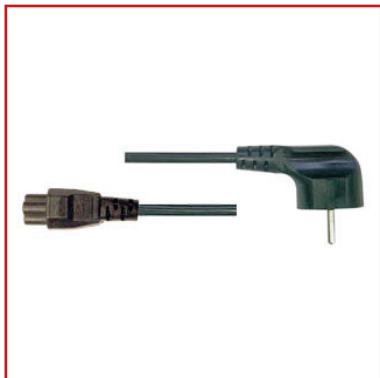

**/// DATENBLATT: Q7172902**  
**STROM ANSCHLUSSKABEL**

**/// TECHNISCHE DATEN**

- Stromanschluß ÖVE / VDE für Notebooks
- Schukostecker - Triangle Buchse
- Schuko 90° abgewinkelt
- 3 x 0,75mm<sup>2</sup>
- Doppelschutzkontakt
- Max. 10/16A – 250V
- Farbe: schwarz

BEZEICHNUNG	BEST. NR.
Netzkabel Schuko - C5 (Triangle), schwarz, 1.8m	Q7172902