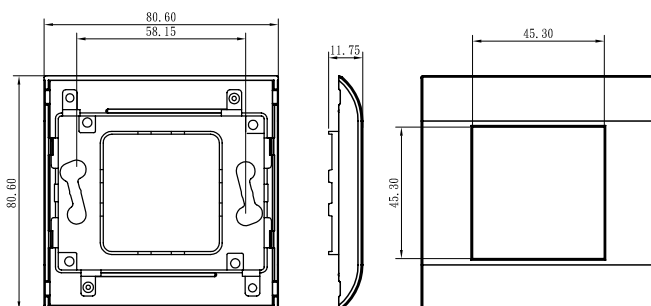

TECHNISCHE ZEICHNUNG / TECHNICAL DRAWING:
HSEMDR2WOF / HSEMDR4WOF / HSEMDR6WOF

HSEMDR6WOF

HSEMDR4WOF

HSEMDR2WOF

BEZEICHNUNG / DESCRIPTION	BESTELL-NR. / ORDER NO.
Einfach-Rahmen 80x80mm für Zentralplatte 45x45mm, RAL 9010 / Single frame 80x80mm for centralplatte 45x45mm, RAL 9010	HSEMDR2WOF
Doppel-Rahmen 80x148mm für Zentralplatte 45x45mm, RAL 9010 / Double frame 80x148mm for centralplatte 45x45mm, RAL 9010	HSEMDR4WOF
Dreifach-Rahmen 80x205mm für Zentralplatte 45x45mm, RAL 9010 / Triple frame 80x205mm for centralplatte 45x45mm, RAL 9010	HSEMDR6WOF