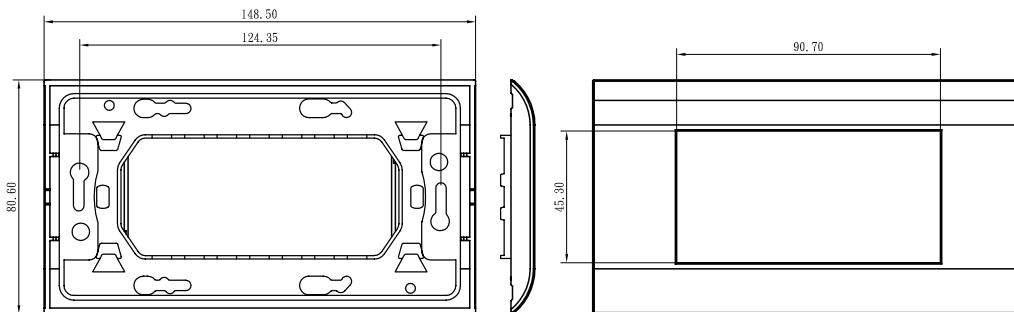

TECHNISCHE ZEICHNUNG / TECHNICAL DRAWING:
HSEMDR2WOF / HSEMDR4WOF / HSEMDR6WOF

HSEMDR6WOF

HSEMDR4WOF

HSEMDR2WOF

BEZEICHNUNG / DESCRIPTION	BESTELL-NR. / ORDER NO.
Einfach-Rahmen 80x80mm für Zentralplatte 45x45mm, RAL 9010 / Single frame 80x80mm for centralplatte 45x45mm, RAL 9010	HSEMDR2WOF
Doppel-Rahmen 80x148mm für Zentralplatte 45x45mm, RAL 9010 / Double frame 80x148mm for centralplatte 45x45mm, RAL 9010	HSEMDR4WOF
Dreifach-Rahmen 80x205mm für Zentralplatte 45x45mm, RAL 9010 / Triple frame 80x205mm for centralplatte 45x45mm, RAL 9010	HSEMDR6WOF