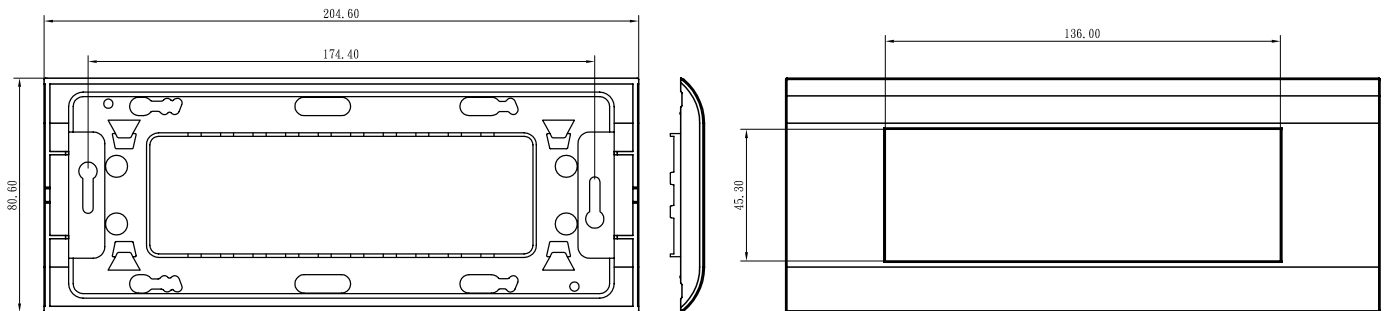

TECHNISCHE ZEICHNUNG / TECHNICAL DRAWING:
HSEMDR2WOF / HSEMDR4WOF / HSEMDR6WOF

HSEMDR6WOF

HSEMDR4WOF

HSEMDR2WOF

BEZEICHNUNG / DESCRIPTION	BESTELL-NR. / ORDER NO.
Einfach-Rahmen 80x80mm für Zentralplatte 45x45mm, RAL 9010 / Single frame 80x80mm for centralplatte 45x45mm, RAL 9010	HSEMDR2WOF
Doppel-Rahmen 80x148mm für Zentralplatte 45x45mm, RAL 9010 / Double frame 80x148mm for centralplatte 45x45mm, RAL 9010	HSEMDR4WOF
Dreifach-Rahmen 80x205mm für Zentralplatte 45x45mm, RAL 9010 / Triple frame 80x205mm for centralplatte 45x45mm, RAL 9010	HSEMDR6WOF