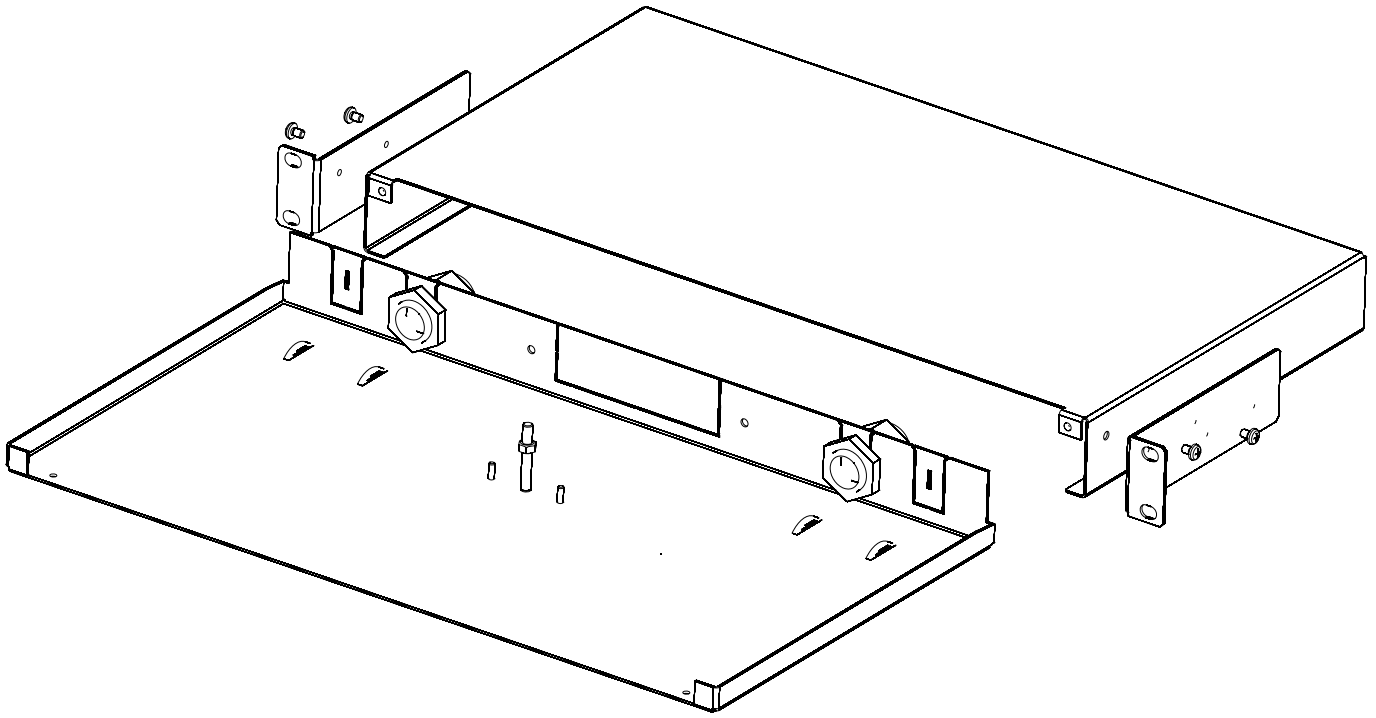

■ TECHNISCHE ZEICHNUNG / TECHNICAL DRAWING:
HSELS480CG

BEZEICHNUNG / DESCRIPTION	BESTELL-NR. / ORDER NO.
LWL Spleißbox leer für 24 SC-Duplex Kupplungen, 1HE, RAL7035 / FO Splicebox empty for 24 SC-Duplex couplers, 1U, RAL7035	HSELS480CG