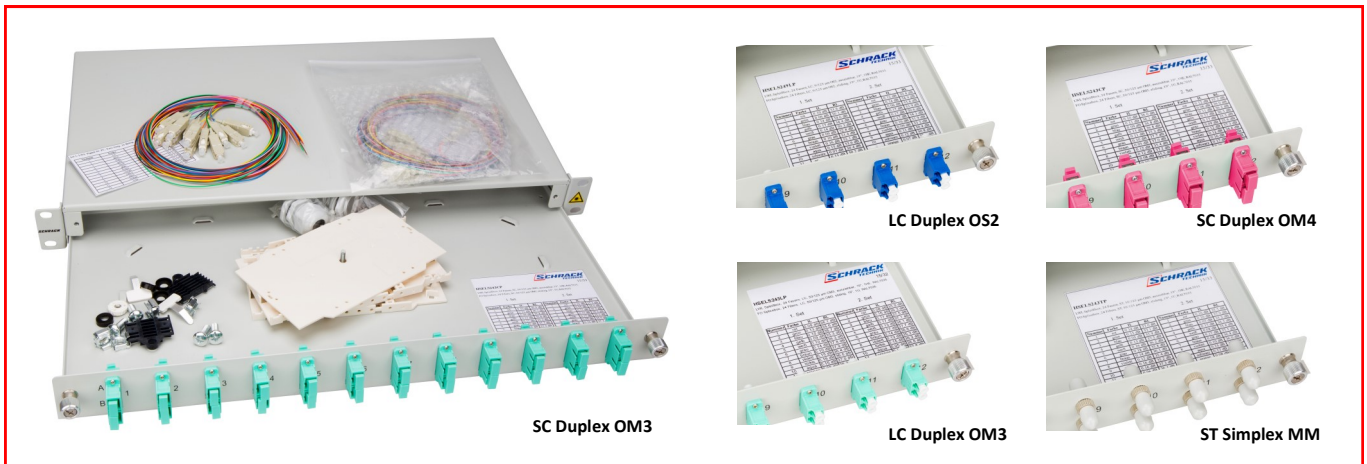

■ Datenblatt: LWL Spleißbox (ECO) für die 19" Montage

■ TECHNISCHE DATEN

■ GEHÄUSE

- Zwei Stück abnehmbare 19" Winkel. In der Tiefe bis 40mm verstellbar
- Ausziehbare Lade:
 - mit 24 ST / FC Ausnehmungen
 - mit 12 SC Duplex Ausnehmungen
 - mit 12 LC Duplex Ausnehmungen
- Nicht verwendete Ausnehmungen sind mittels Blindstoppeln geschlossen.
- Vier Öffnungen für Kabeleinführungen
- Zwei Stück Verschraubung M22
- Material: Stahlblech, pulverbeschichtet in RAL 7035
- Blechstärken:

Gehäuse:	1,0mm
Ausziehbare Lade:	1,25mm
Frontplatte:	1,4mm
19" Winkel:	1,5mm

■ SPLEISSKASSETTE

- für Schrumpfspleißschutz
 - bis 12 Fasern: 1 Spleißkassette
 - bis 24 Fasern: 2 Spleißkassetten

■ NORMUNG

- EN 50173-1, EN 61300-3-6, EN 61300-3-34

■ ABMESSUNGEN

- B x H x T: 483mm (19") x 44mm (1HE) x 244mm

PIGTAILS

- ST, SC und LC, Länge 2m, mit Keramikferrule

	Multimode		Singlemode	
	Norm (min)	Typisch	Norm (min)	Typisch
	dB	dB	dB	dB
Einfügedämpfung (IL)	< 0,5	< 0,2	< 0,5	< 0,2
Rückflussdämpfung (RL)	> 20	> 35	> 35	> 50

ARTIKELNUMMERNSCHLÜSSEL: HSELSxxyP

- xx: Anzahl der anschließbaren Fasern (beigelegte Pigtailes)
- y: Faserdurchmesser Pigtail:

5: 50/125µm OM2	3: 50/125µm OM3
4: 50/125µm OM4	9: 9/125µm OS2
- z: Kupplung: T: ST, Körper aus Metall
 C: SC Duplex, Körper aus Kunststoff; Farbe. OM2: Grau, OM3: Aqua, OM4: Erikaviolett und OS2: Blau
 L: LC Duplex, Körper aus Kunststoff; Farbe. OM2: Grau, OM3: Aqua, OM4: Erikaviolett und OS2: Blau