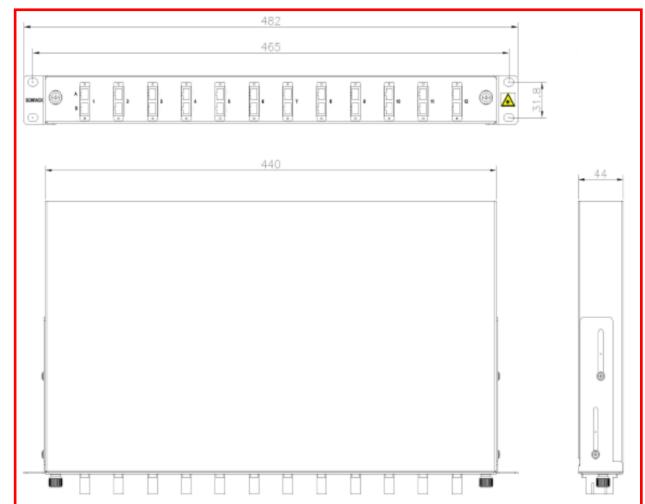

■ Datenblatt: LWL Spleißbox (ECO) für die 19" Montage

■ TECHNISCHE DATEN

■ GEHÄUSE

- Zwei Stück abnehmbare 19" Winkel. In der Tiefe bis 40mm verstellbar
- Ausziehbare Lade:
 - mit 24 ST / FC Ausnehmungen
 - mit 12 SC Duplex Ausnehmungen
 - mit 12 LC Duplex Ausnehmungen
- Nicht verwendete Ausnehmungen sind mittels Blindstoppeln geschlossen.
- Vier Öffnungen für Kabeleinführungen
- Zwei Stück Verschraubung M22
- Material: Stahlblech, pulverbeschichtet in RAL 7035
- Blechstärken:

Gehäuse:	1,0mm
Ausziehbare Lade:	1,25mm
Frontplatte:	1,4mm
19" Winkel:	1,5mm

■ SPLEISSKASSETTE

- für Schrumpfspleißschutz
 - bis 12 Fasern: 1 Spleißkassette
 - bis 24 Fasern: 2 Spleißkassetten

■ NORMUNG

- EN 50173-1, EN 61300-3-6, EN 61300-3-34

■ ABMESSUNGEN

- B x H x T: 483mm (19") x 44mm (1HE) x 244mm

PIGTAILS

- ST, SC und LC, Länge 2m, mit Keramikferrule

	Multimode		Singlemode	
	Norm (min)	Typisch	Norm (min)	Typisch
	dB	dB	dB	dB
Einfügedämpfung (IL)	< 0,5	< 0,2	< 0,5	< 0,2
Rückflussdämpfung (RL)	> 20	> 35	> 35	> 50

ARTIKELNUMMERNSCHLÜSSEL: HSELSxxyP

- xx: Anzahl der anschließbaren Fasern (beigelegte Pigtailes)
- y: Faserdurchmesser Pigtail:

5: 50/125µm OM2	3: 50/125µm OM3
4: 50/125µm OM4	9: 9/125µm OS2
- z: Kupplung: T: ST, Körper aus Metall
 C: SC Duplex, Körper aus Kunststoff; Farbe. OM2: Grau, OM3: Aqua, OM4: Erikaviolett und OS2: Blau
 L: LC Duplex, Körper aus Kunststoff; Farbe. OM2: Grau, OM3: Aqua, OM4: Erikaviolett und OS2: Blau