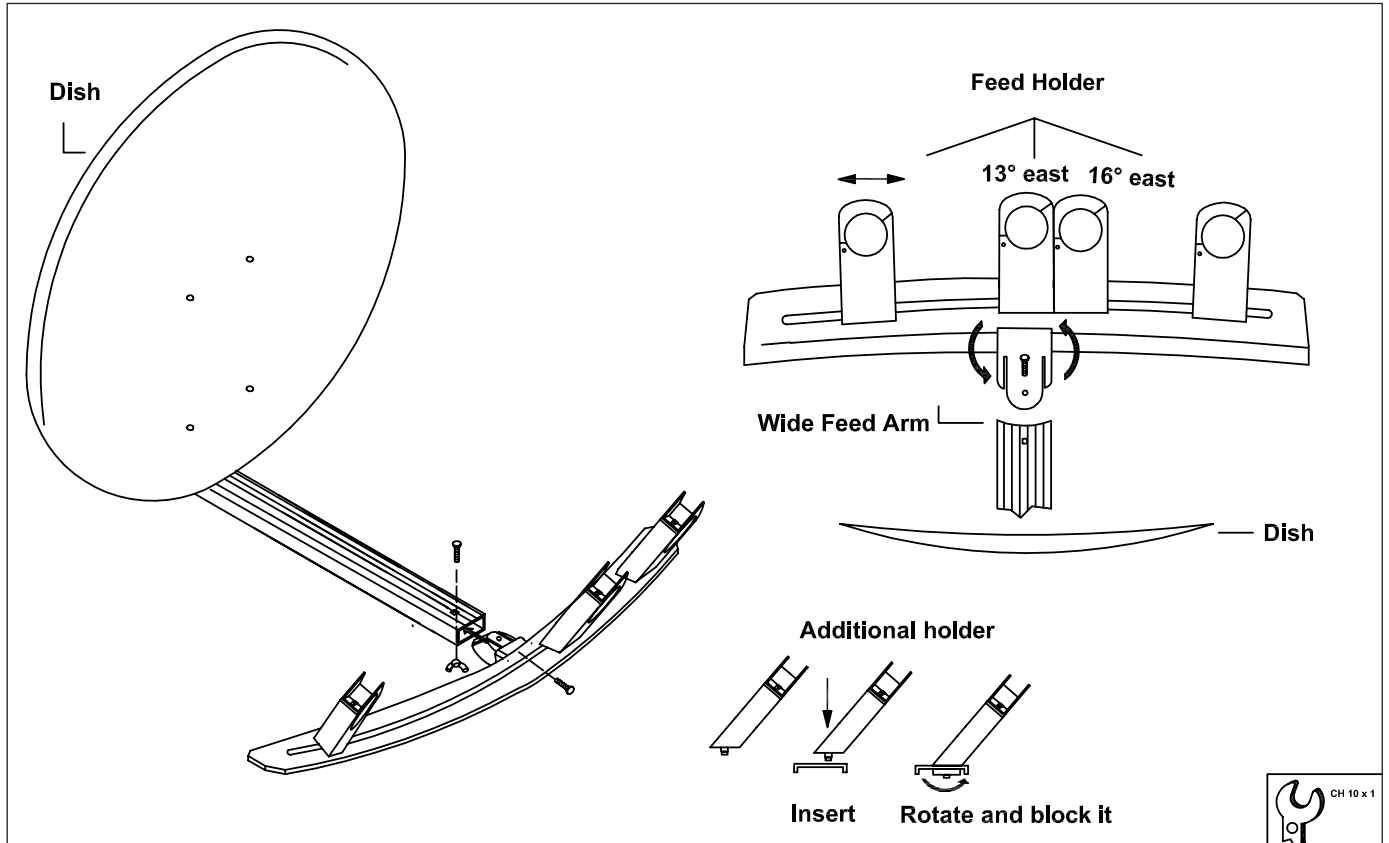

■ MONTAGEANLEITUNG / INSTRUCTION SHEET: HSATZLH4A

BEZEICHNUNG/DESCRIPTION	BEST. NR./ORDER NO.
SAT LNB Halter für 4 LNBs, Winkel einstellbar, für HSAT080Ax/HSAT085Ax/HSAT100Ax, Aluminium /	
SAT LNB Holder for 4 LNBs, Adjustable, for HSAT080Ax/HSAT085Ax/HSAT100Ax, Aluminium	HSATZLH4A