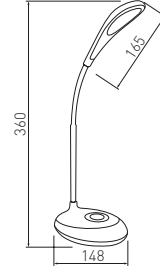

PL Lampka biurkowa LED
EN Desktop LED lamp
RU Настольная светодиодная лампа
DE LED-Schreibtischlampe
HU LED asztali lámpa

GALACTIC LED

LB-GAL3WRU-10	3 W	120 lm	● 4000 K	tworzywo, plastic, пластмасса, Kunststoff, anyag	biały white белый weiß fehér	314 g	5902801010392