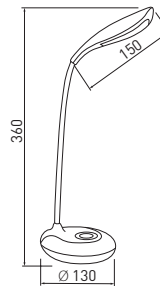

PL Lampka biurkowa LED
EN Desktop LED lamp
RU Настольная светодиодная лампа
DE LED-Schreibtischlampe
HU LED asztali lámpa

GALACTIC LED

LB-GAL3WRU-10	3 W	120 lm	● 4000 K	tworzywo, plastic, пластмасса, Kunststoff, anyag	biały white белый weiß fehér	314 g	5902801010392

PL Lampka biurkowa LED
EN Desktop LED lamp
RU Настольная светодиодная лампа
DE LED-Schreibtischlampe
HU LED asztali lámpa

GALACTIC LED

LB-GAL5WRU-10	5 W	240 lm	● 4000 K	tworzywo, plastic, пластмасса, Kunststoff, anyag	biały white белый weiß fehér	554 g	5902801010408

Decorative fixtures