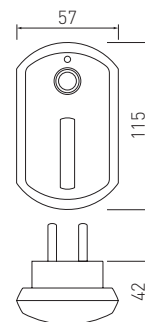

PL Mini lampka wtykowa LED
EN Mini plug-in LED lamp
RU Светодиодный мини-светильник в розетку
DE Mini-LED-Steckdosenleuchte
HU Bedugható mini LED lámpa

LD-ML1000-00	1W	● 4000 K	50 lm	tworzywo, plastic, пластмасса, Kunststoff, plasztik	78 g	5902801023392

PL Mini lampka wtykowa LED
EN Mini plug-in LED lamp
RU Светодиодный мини-светильник в розетку
DE Mini-LED-Steckdosenleuchte
HU Bedugható mini LED lámpa

LD-ML2000-00	1W	● 4000 K	50 lm	tworzywo, plastic, пластмасса, Kunststoff, plasztik	72 g	5902801023392