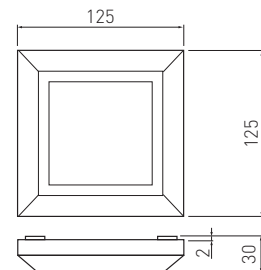

SILVER

LD-OSSLKW4W-80	4 W	3000 K	250 lm	120°	180 g	5901867138903