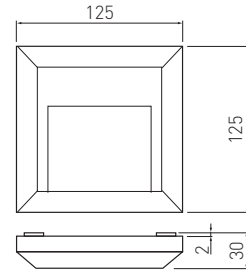

PL Oprawy schodowe LED
EN Staircase LED fixtures
RU Лестничные светодиодные светильники
DE LED-Treppenleuchten
HU LED lépcsővilágítók

SILVER

LD-OSSLKD2W-80	2 W	3000 K	100 lm	120°	180 g	5901867138927

PL Oprawy schodowe LED
EN Staircase LED fixtures
RU Лестничные светодиодные светильники
DE LED-Treppenleuchten
HU LED lépcsővilágítók