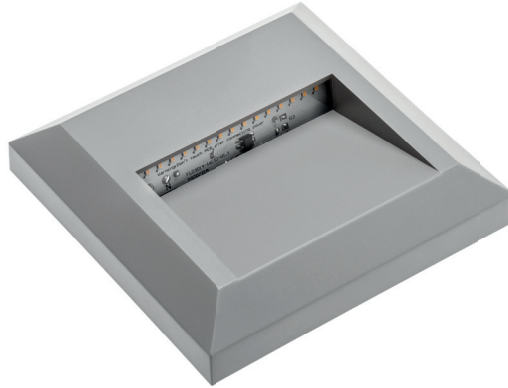

PL Oprawy schodowe LED
EN Staircase LED fixtures
RU Лестничные светодиодные светильники
DE LED-Treppenleuchten
HU LED lépcsővilágítók

SILVER

LD-OSSLKD2W-80	2 W	3000 K	100 lm	120°	180 g	5901867138927

PL Oprawy schodowe LED
EN Staircase LED fixtures
RU Лестничные светодиодные светильники
DE LED-Treppenleuchten
HU LED lépcsővilágítók

SILVER

LD-OSSLKW4W-80	4 W	3000 K	250 lm	120°	180 g	5901867138903