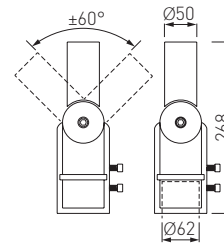

PL Lampa uliczno-parkowa LED
EN Street and Park LED Lamp
RU Светодиодная лампа улично-парковая
DE LED Straßen- und Parkplatzleuchte
HU LED utacai-kerti lámpa

ROCKET

Akcesoria,
Accessories,
Аксессуары,
Zubehör,
Tartozékok:
WZL-2

	Wattage	Color Temp.	Beam Angle	Material	Dimensions (mm)	Weight (g)	Barcode
LD-LUR050W-40	50 W	● 4000 K	4500 lm	aluminium aluminium алюминий	510 × 210 × 70 × ø53	2000 g	5901867166418
LD-LUR100W-40	100 W		9000 lm	Aluminium aluminium	720 × 280 × 120 × ø63	4800 g	5901867166425

PL Adapter do opraw uliczno - parkowych
EN Adapter for street fixtures
RU Адаптер для уличных ламп
DE Adapter für Straßen- und Parkleuchten
HU Adapter utcai-parki keretekhez

SA1

SA1	680 g	5901867190840
SA2	550 g	5901867190864