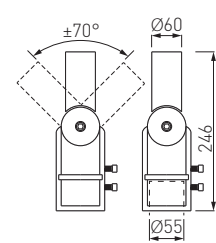

SA2

SA1	680 g	5901867190840
SA2	550 g	5901867190864