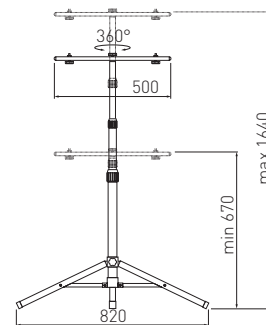

- PL Osłona sufitowa na kostkę elektryczną
- EN Ceiling cover for connection block
- RU Потолочная крышка для клеммной колодки
- DE Deckenschutzverkleidung für Kabelsteckklemme
- HU Plafonkeret elektromos sorkapocsra

AE-CANOPY-10

biały, white, белый, weiß, fehér

5901867124234

- PL Statyw do opraw halogenowych, ledowych
- EN Halogen / LED fixture stand
- RU Штатив для галогенных и светодиодных светильников
- DE Ständer für Halogen- und LED-Lampen
- HU Állvány halogén és LED lámpatestek részére