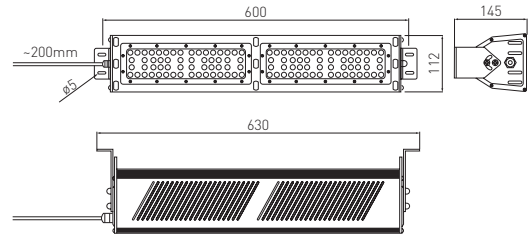

Akcesoria,
Accessories,
Аксессуары,
Zubehör,
Tartozékok:
WZL-2