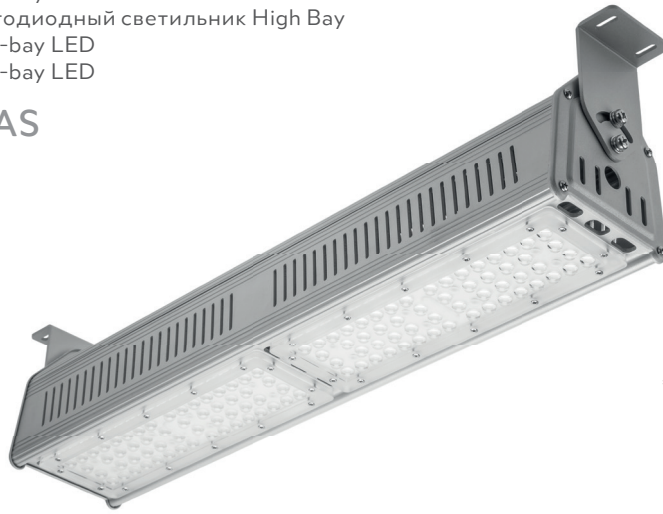

PL High-bay LED
 EN High-bay LED
 RU Светодиодный светильник High Bay
 DE High-bay LED
 HU High-bay LED

TEKSAS

Akcesoria,
 Accessories,
 Аксессуары,
 Zubehör,
 Tartozékok:
 WZL-2

Technical & industrial
 fixtures

LD-TK100W-40	100 W	● 4000 K	12 000 lm	aluminium, aluminium, алюминий, Aluminium, aluminium	szary, grey, серый, grau, szürke	3000 g	5902801001970
--------------	-------	----------	-----------	--	-------------------------------------	--------	---------------