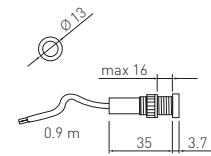

PL Czujnik zmierzchowy
EN Dusk sensor
RU Сумеречный датчик
DE Dämmerungssensor
HU Alkonyat érzékelő

CZ-1

CZ-CZ1000-00	tworzywo, plastic, пластмасса, Kunststoff, anyag	biały, white, белый, weiß, fehér	130 g	5901867108920
--------------	--	----------------------------------	-------	---------------