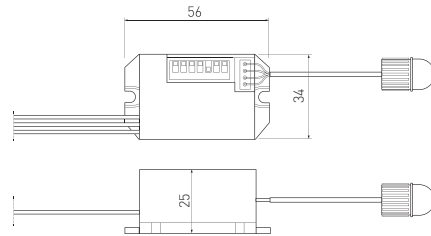

CR-7

CR-CR7000-00	tworzywo, plastic, пластмасса, Kunststoff, nanyag	biały, white, белый, weiß, fehér	170 g	5901867103444
--------------	---	----------------------------------	-------	---------------

PL Czujnik ruchu
 EN Motion detector
 RU Датчик движения
 DE Einlass-Bewegungsmelder
 HU Süllyesztett mozgásérzékelő

CR-9

CR-CR9000-00

CR-CR9000-10

CR-CR9000-00	tworzywo, plastic, пластмасса Kunststoff, anyag	biały, white, белый, weiß, fehér	5901867108906
CR-CR9000-10		czarny, black, черный, schwarz, fekete	5901867138507