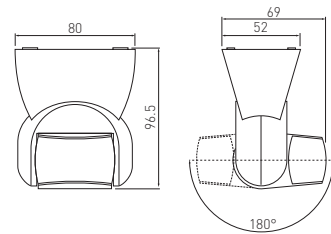

CR-7

CR-CR7000-00	tworzywo, plastic, пластмасса, Kunststoff, nanyag	biały, white, белый, weiß, fehér	170 g	5901867103444
--------------	---	----------------------------------	-------	---------------

PL Czujnik ruchu
 EN Motion detector
 RU Датчик движения
 DE Einlass-Bewegungsmelder
 HU Süllyesztett mozgásérzékelő

CR-9

CR-CR9000-00

CR-CR9000-10

CR-CR9000-00	tworzywo, plastic, пластмасса Kunststoff, anyag	biały, white, белый, weiß, fehér	5901867108906
CR-CR9000-10		czarny, black, черный, schwarz, fekete	5901867138507