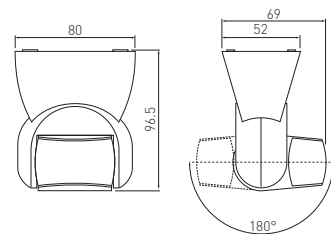

CR-7

CR-CR7000-00	tworzywo, plastic, пластмасса, Kunststoff, nanyag	biały, white, белый, weiß, fehér	170 g	5901867103444
--------------	---	----------------------------------	-------	---------------

PL Czujnik ruchu
 EN Motion detector
 RU Датчик движения
 DE Einlass-Bewegungsmelder
 HU Süllyesztett mozgásérzékelő

CR-9

CR-CR9000-00

CR-CR9000-10

CR-CR9000-00	tworzywo, plastic, пластмасса Kunststoff, anyag	biały, white, белый, weiß, fehér	5901867108906
CR-CR9000-10		czarny, black, черный, schwarz, fekete	5901867138507