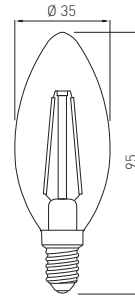

E14

4 W

PL Źródło światła LED
EN LED lamp
RU Светодиодный источник света
DE LED-Leuchtmittel
HU LED diódákkal felszerelt fényforrás

C35

LD-C35FL4-30	4 W	4 W = 35 W	35 mA	3000 K	400 lm	13 g	5901867161512
--------------	-----	------------	-------	--------	--------	------	---------------

PL Źródło światła LED
EN LED lamp
RU Светодиодный источник света
DE LED-Leuchtmittel
HU LED diódákkal felszerelt fényforrás

C30

LED
TECHNOLOGY

E14

6 W

LD-SMGC30L-60	6 W	6 W = 40 W	52 mA	3000 K	470 lm	35 g	5901867120359
---------------	-----	------------	-------	--------	--------	------	---------------