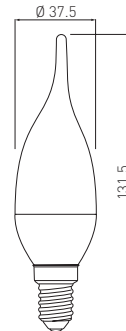

E14

4 W

PL Źródło światła LED
EN LED lamp
RU Светодиодный источник света
DE LED-Leuchtmittel
HU LED diódákkal felszerelt fényforrás

C35

LD-C35FL4-30	4 W	4 W = 35 W	35 mA	3000 K	400 lm	13 g	5901867161512
--------------	-----	------------	-------	--------	--------	------	---------------

PL Źródło światła LED
EN LED lamp
RU Светодиодный источник света
DE LED-Leuchtmittel
HU LED diódákkal felszerelt fényforrás

C30

LED
TECHNOLOGY

E14

6 W

LD-SMGC30L-60	6 W	6 W = 40 W	52 mA	3000 K	470 lm	35 g	5901867120359
---------------	-----	------------	-------	--------	--------	------	---------------