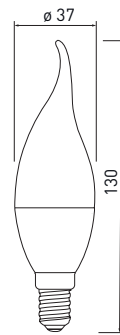

E14

4 W

PL Źródło światła LED
EN LED lamp
RU Светодиодный источник света
DE LED-Leuchtmittel
HU LED diódákkal felszerelt fényforrás

C35

LD-C35FL4-30	4 W	4 W = 35 W	35 mA	3000 K	400 lm	13 g	5901867161512
--------------	-----	------------	-------	--------	--------	------	---------------

PL Źródło światła LED
EN LED lamp
RU Светодиодный источник света
DE LED-Leuchtmittel
HU LED diódákkal felszerelt fényforrás

C30

LED
TECHNOLOGY

E14

6 W

LD-SMGC30L-60	6 W	6 W = 40 W	52 mA	3000 K	470 lm	35 g	5901867120359
---------------	-----	------------	-------	--------	--------	------	---------------

PL Źródło światła LED
EN LED lamp
RU Светодиодный источник света
DE LED-Leuchtmittel
HU LED diódákkal felszerelt fényforrás

C37L

LED
TECHNOLOGY

E14

8 W

LD-SMC37L-80	8 W	8 W = 50 W	70 mA	3000 K	640 lm	50 g	5902801028380
--------------	-----	------------	-------	--------	--------	------	---------------