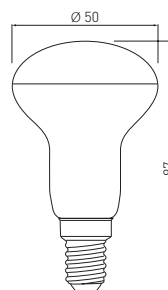

LD-R5060W-30

6 W

6 W = 40 W

52 mA

● 3000 K

470 lm

70 g

5901867113467